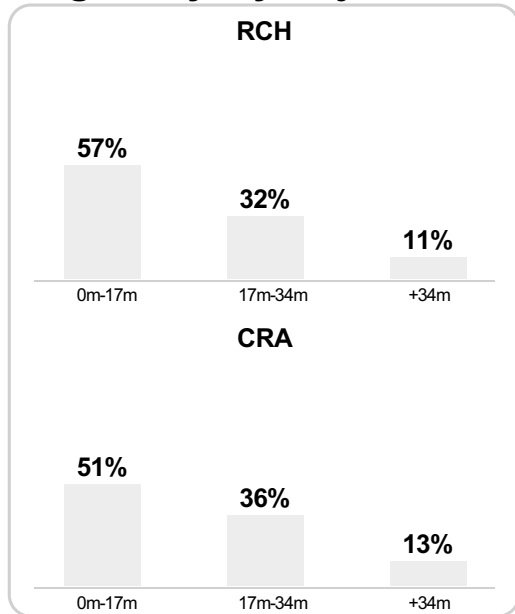

S 56' Włajkiewicz na Polczak

B 68' Wójcicki

77' Cichocki B

79' Podgórski na Bargiel S

81' Moneta na Ziętczuk S

B 82' Polczak

S 85' CetnarSKI na Zawirski

Średnia pozycja z piłką

Strefa strzałów

Balans ofensywny

Dośrodkowania z gry (celne %)

Posiadanie według kwadransów

	0'-15'	15'-30'	30'-45'	45'-60'	60'-75'	75'-90'
Ruch Chorzów	37%	64%	61%	61%	61%	61%
Cracovia	63%	36%	39%	39%	39%	39%

Długość dystrybucji

Kierunek gry

Piłki wygrane wg stref