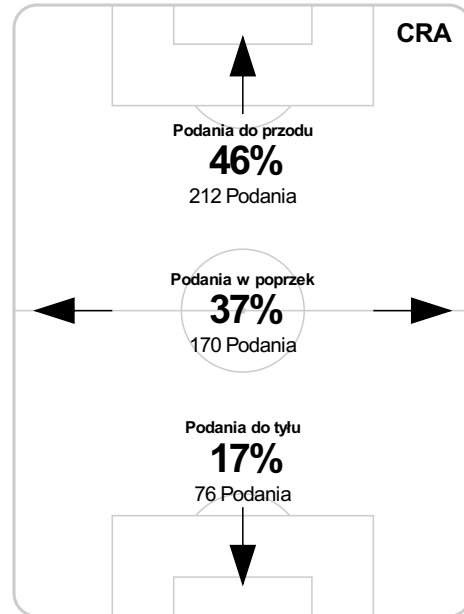

PC: Czas spędzony na boisku, G: Gol(e), Z: Piłki zagrane, S: Strzały, SC: Strzał(y) cel., P: Podania, UP: Udane podania, F: Popelnione faule, ŻK: Żółte kartki, CK: Czerwone kartki.

Linia czasu meczu

RCH 20:30 **CRA**

S 56' Włajkiewicz na Polczak

B 68' Wójcicki

77' Cichocki B

79' Podgórski na Bargiel S

81' Moneta na Ziętczuk S

B 82' Polczak

S 85' CetnarSKI na Zawirski

Średnia pozycja z piłką

Strefa strzałów

Balans ofensywny

Dośrodkowania z gry (celne %)

Posiadanie według kwadransów

	0'-15'	15'-30'	30'-45'	45'-60'	60'-75'	75'-90'
Ruch Chorzów	37%	64%	61%	61%	61%	61%
Cracovia	63%	36%	39%	39%	39%	39%

Długość dystrybucji

Kierunek gry

Piłki wygrane wg stref