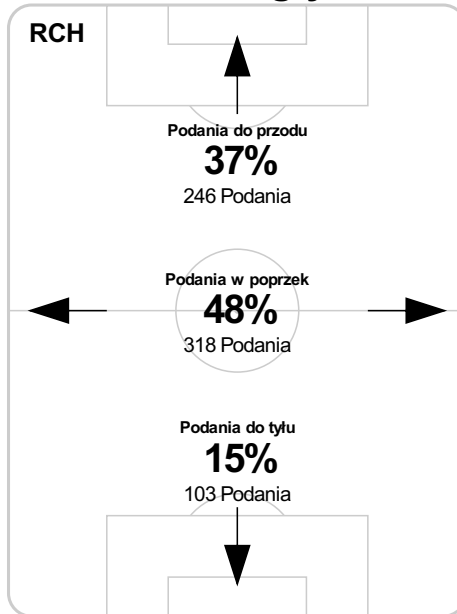

PC: Czas spędzony na boisku, G: Gol(e), Z: Piłki zagrane, S: Strzały, SC: Strzał(y) cel., P: Podania, UP: Udane podania, F: Popelnione faule, ŻK: Żółte kartki, CK: Czerwone kartki.

Linia czasu meczu

RCH 20:30 **CRA**

S 56' Włajkiewicz na Polczak

B 68' Wójcicki

77' Cichocki B

79' Podgórski na Bargiel S

81' Moneta na Ziętczuk S

B 82' Polczak

S 85' CetnarSKI na Zawirski

Średnia pozycja z piłką

Strefa strzałów

Balans ofensywny

Dośrodkowania z gry (celne %)

Posiadanie według kwadransów

	0'-15'	15'-30'	30'-45'	45'-60'	60'-75'	75'-90'
Ruch Chorzów	37%	64%	61%	61%	61%	61%
Cracovia	63%	36%	39%	39%	39%	39%

Długość dystrybucji

Kierunek gry

Piłki wygrane wg stref