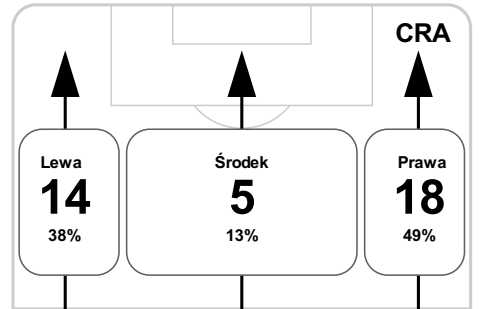

PC: Czas spędzony na boisku, G: Gol(e), Z: Piłki zagrane, S: Strzały, SC: Strzał(y) cel., P: Podania, UP: Udane podania, F: Popelnione faule, ŻK: Żółte kartki, CK: Czerwone kartki.

Linia czasu meczu

RCH 20:30 **CRA**

S 56' Włajkiewicz na Polczak

B 68' Wójcicki

77' Cichocki B

79' Podgórski na Bargiel S

81' Moneta na Ziętczuk S

B 82' Polczak

S 85' CetnarSKI na Zawirski

Średnia pozycja z piłką

Strefa strzałów

Balans ofensywny

Dośrodkowania z gry (celne %)

Posiadanie według kwadransów

	0'-15'	15'-30'	30'-45'	45'-60'	60'-75'	75'-90'
Ruch Chorzów	37%	64%	61%	61%	61%	61%
Cracovia	63%	36%	39%	39%	39%	39%