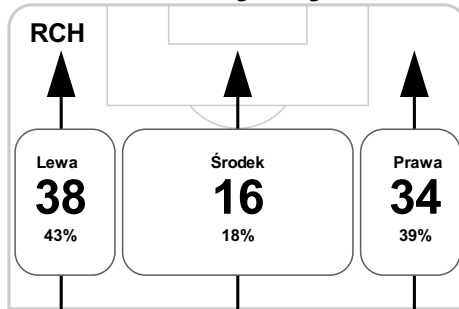

PC: Czas spędzony na boisku, G: Gol(e), Z: Piłki zagrane, S: Strzały, SC: Strzał(y) cel., P: Podania, UP: Udane podania, F: Popelnione faule, ŻK: Żółte kartki, CK: Czerwone kartki.

Linia czasu meczu

RCH 20:30 **CRA**

Skróty : G:Gol(e), B:Żółte kartki, SO:Czerwone kartki, S:Zmiana/y.

P 1

G 4' Coviclo

8' Oleksy na Szynkowski S

B 33' Coviclo

P 2

B 47' Włajkiewicz

S 53' Jaroszyński na Vesterindy

S 56' Włajkiewicz na Polczak

B 68' Wójcicki

77' Cichocki B

79' Podgórski na Bargiel S

81' Moneta na Ziętczuk S

B 82' Polczak

S 85' CetnarSKI na Zawirski

Średnia pozycja z piłką

Strefa strzałów

Balans ofensywny

Dośrodkowania z gry (celne %)

Posiadanie według kwadransów

	0'-15'	15'-30'	30'-45'	45'-60'	60'-75'	75'-90'
Ruch Chorzów	37%	64%	61%	61%	61%	61%
Cracovia	63%	36%	39%	39%	39%	39%