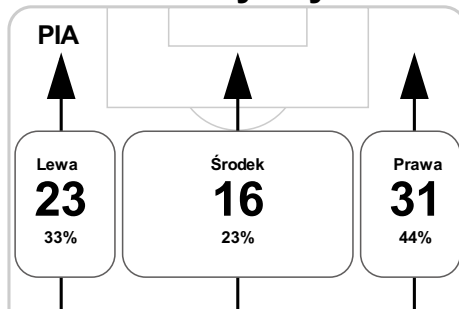

P 2

S 46' Gigolajew na Podgórski

55 Hebert **B**

74' Barisić na Mokwa **S**

S 74' Zieniczuk na Efir

B 77' Podgórski

83' Szeliga na Bada **S**

B 84' Szyndrowski

85' Gerard Bada **G**

86' Makna Angielski **S**

S 86' Stepiński na Wodyła

Średnia pozycja z piłką

Strefa strzałów

Balans ofensywny

Dośrodkowania z gry (celne %)

Posiadanie według kwadransów

	0'-15'	15'-30'	30'-45'	45'-60'	60'-75'	75'-90'
Piast Gliwice	54%	45%	64%	47%	61%	54%
Ruch Chorzów	46%	55%	36%	53%	39%	46%

Długość dystrybucji

Kierunek gry

Piłki wygrane wg stref