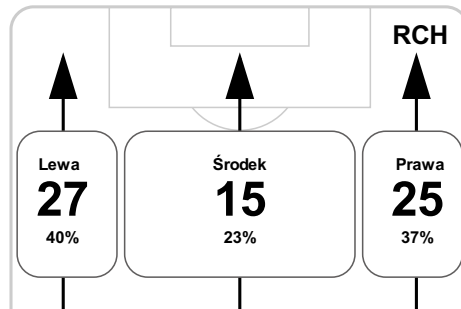

P 2

S 46' Gigolajew na Podgórski

55 Hebert **B**

74' Barisić na Mokwa **S**

S 74' Zieniczuk na Efir

B 77' Podgórski

83' Szeliga na Bada **S**

B 84' Szyndrowski

85' Gerard Bada **G**

86' Makna Angielski **S**

S 86' Stepiński na Wodyła

Średnia pozycja z piłką

Strefa strzałów

Balans ofensywny

Dośrodkowania z gry (celne %)

Posiadanie według kwadransów

	0'-15'	15'-30'	30'-45'	45'-60'	60'-75'	75'-90'
Piast Gliwice	54%	45%	64%	47%	61%	54%
Ruch Chorzów	46%	55%	36%	53%	39%	46%

Długość dystrybucji

Kierunek gry

Piłki wygrane wg stref