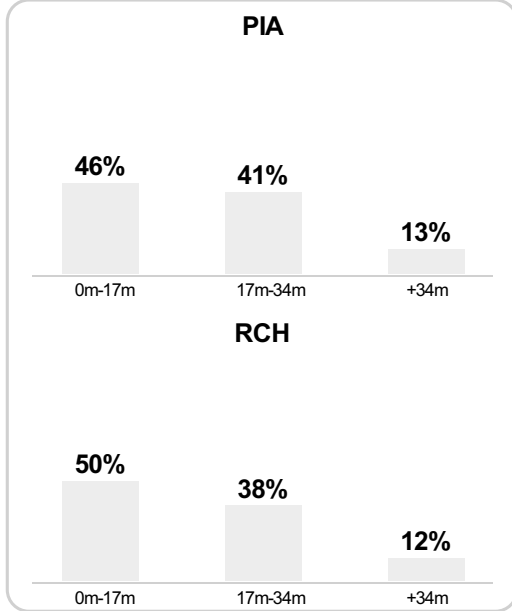

85' Gerard Bada **G**

86' Makna Angielski **S**

S 86' Stepiński na Wodyła

Średnia pozycja z piłką

Strefa strzałów

Balans ofensywny

Dośrodkowania z gry (celne %)

Posiadanie według kwadransów

	0'-15'	15'-30'	30'-45'	45'-60'	60'-75'	75'-90'
Piast Gliwice	54%	45%	64%	47%	61%	54%
Ruch Chorzów	46%	55%	36%	53%	39%	46%

Długość dystrybucji

Kierunek gry

Piłki wygrane wg stref