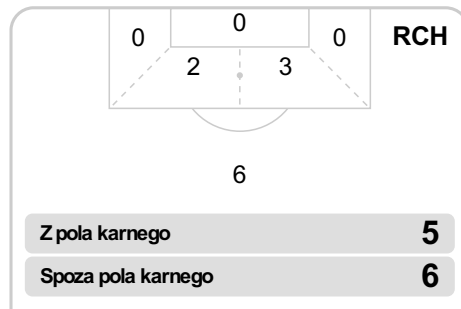

P 2

S 46' Gigolajew na Podgórski

55 Hebert **B**

74' Barisić na Mokwa **S**

S 74' Zieniczuk na Efir

B 77' Podgórski

83' Szeliga na Bada **S**

B 84' Szyndrowski

85' Gerard Bada **G**

86' Makna Angielski **S**

S 86' Stepiński na Wodyła

Średnia pozycja z piłką

Strefa strzałów

Balans ofensywny

Dośrodkowania z gry (celne %)

Posiadanie według kwadransów

	0'-15'	15'-30'	30'-45'	45'-60'	60'-75'	75'-90'
Piast Gliwice	54%	45%	64%	47%	61%	54%
Ruch Chorzów	46%	55%	36%	53%	39%	46%

Długość dystrybucji

Kierunek gry

Piłki wygrane wg stref