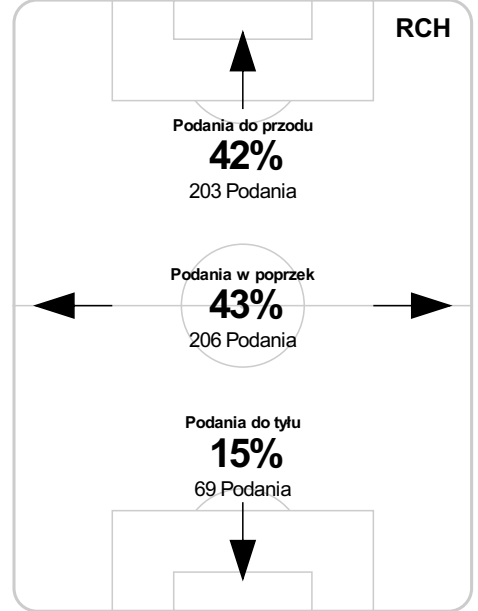

PC: Czas spędzony na boisku, G: Gol(e), Z: Piłki zagrane, S: Strzały, SC: Strzał(y) cel., P: Podania, UP: Udane podania, F: Popelnione faule, ŻK: Żółte kartki, CK: Czerwone kartki.

Linia czasu meczu

PIA 20:30 **RCH**

P 2

S 46' Gigolajew na Podgórski

55 Hebert **B**

74' Barisić na Mokwa **S**

S 74' Zieniczuk na Efir

B 77' Podgórski

83' Szeliga na Bada **S**

B 84' Szyndrowski

85' Gerard Bada **G**

86' Makna Angielski **S**

S 86' Stepiński na Wodyła

Średnia pozycja z piłką

Strefa strzałów

Balans ofensywny

Dośrodkowania z gry (celne %)

Posiadanie według kwadransów

	0'-15'	15'-30'	30'-45'	45'-60'	60'-75'	75'-90'
Piast Gliwice	54%	45%	64%	47%	61%	54%
Ruch Chorzów	46%	55%	36%	53%	39%	46%

Długość dystrybucji

Kierunek gry

Piłki wygrane wg stref