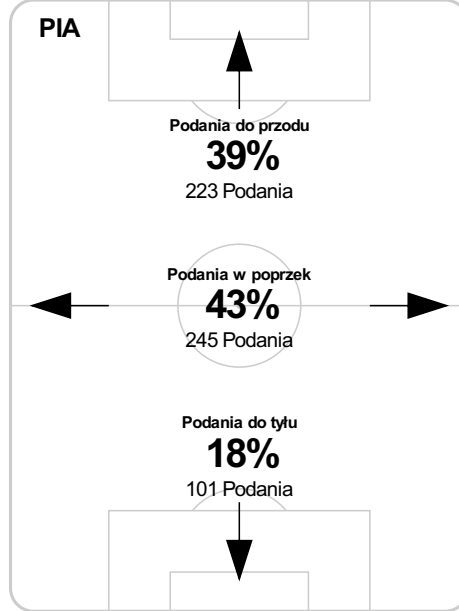

PC: Czas spędzony na boisku, G: Gol(e), Z: Piłki zagrane, S: Strzały, SC: Strzał(y) cel., P: Podania, UP: Udane podania, F: Popelnione faule, ŻK: Żółte kartki, CK: Czerwone kartki.

Linia czasu meczu

PIA 20:30 **RCH**

P 2

S 46' Gigolajew na Podgórski

55 Hebert **B**

74' Barisić na Mokwa **S**

S 74' Zieniczuk na Efir

B 77' Podgórski

83' Szeliga na Bada **S**

B 84' Szyndrowski

85' Gerard Bada **G**

86' Makna Angielski **S**

S 86' Stepiński na Wodyła

Średnia pozycja z piłką

Strefa strzałów

Balans ofensywny

Dośrodkowania z gry (celne %)

Posiadanie według kwadransów

	0'-15'	15'-30'	30'-45'	45'-60'	60'-75'	75'-90'
Piast Gliwice	54%	45%	64%	47%	61%	54%
Ruch Chorzów	46%	55%	36%	53%	39%	46%

Długość dystrybucji

Kierunek gry

Piłki wygrane wg stref