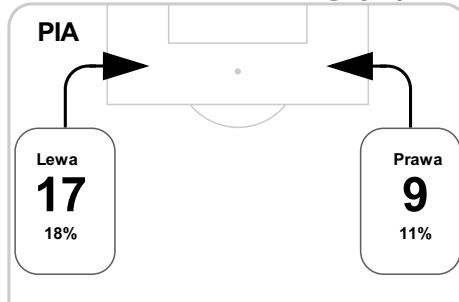

85' Gerard Bada **G**

86' Makna Angielski **S**

S 86' Stepiński na Wodyła

Średnia pozycja z piłką

Strefa strzałów

Balans ofensywny

Dośrodkowania z gry (celne %)

Posiadanie według kwadransów

	0'-15'	15'-30'	30'-45'	45'-60'	60'-75'	75'-90'
Piast Gliwice	54%	45%	64%	47%	61%	54%
Ruch Chorzów	46%	55%	36%	53%	39%	46%

Długość dystrybucji

Kierunek gry

Piłki wygrane wg stref