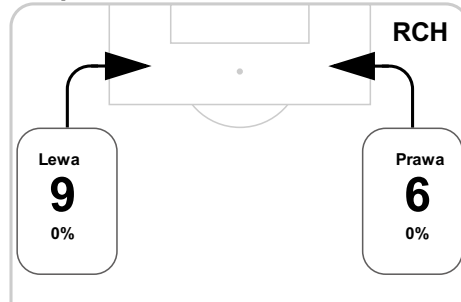

85' Gerard Bada **G**

86' Makna Angielski **S**

S 86' Stepiński na Wodyła

Średnia pozycja z piłką

Strefa strzałów

Balans ofensywny

Dośrodkowania z gry (celne %)

Posiadanie według kwadransów

	0'-15'	15'-30'	30'-45'	45'-60'	60'-75'	75'-90'
Piast Gliwice	54%	45%	64%	47%	61%	54%
Ruch Chorzów	46%	55%	36%	53%	39%	46%

Długość dystrybucji

Kierunek gry

Piłki wygrane wg stref