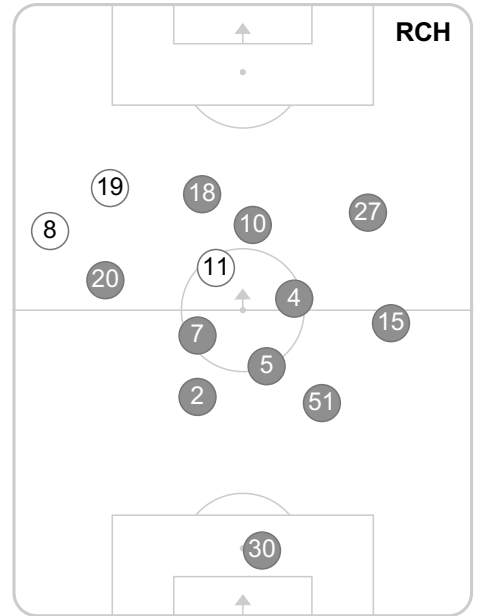

P 1

P 2

52 Rakowski **B**

56 Rakowski **G**

63 Cdra **B**

69 Janus **G**

S 73 Iwanski na Efir

S 75 Zienczukna Podgórski

79 Janoszka na Piatek **S**

82 Papadopoulos **G**

83 Rakowski na Wozniak **S**

S 84 Stepinski na Lenartowski

86 Papadopoulos na Soblow **S**

G 90 Surma

Średnia pozycja z piłką

Strefa strzałów