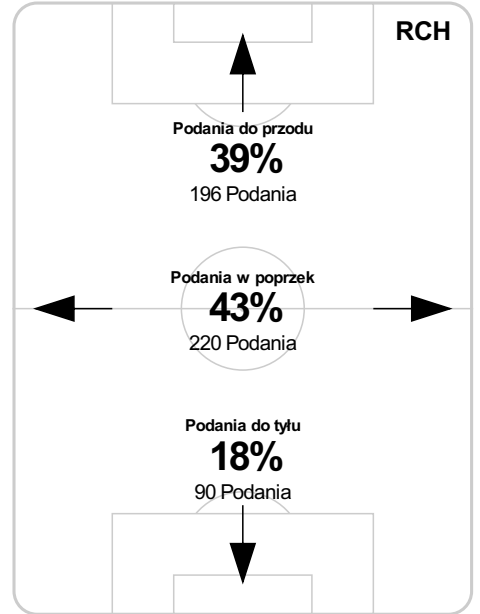

79 Janoszka na Piatek **S**

82 Papadopoulos **G**

83 Rakowski na Wozniak **S**

S 84 Stepinski na Lenartowski

86 Papadopoulos na Soblow **S**

G 90 Surma

Średnia pozycja z piłką

Strefa strzałów

Balans ofensywny

Dośrodkowania z gry (celne %)

Posiadanie według kwadransów

	0'-15'	15'-30'	30'-45'	45'-60'	60'-75'	75'-90'
KGHM Zagłębie Lubin	60%	51%	50%	43%	52%	43%
Ruch Chorzów	40%	49%	50%	57%	48%	57%

Długość dystrybucji

Kierunek gry

Piłki wygrane wg stref