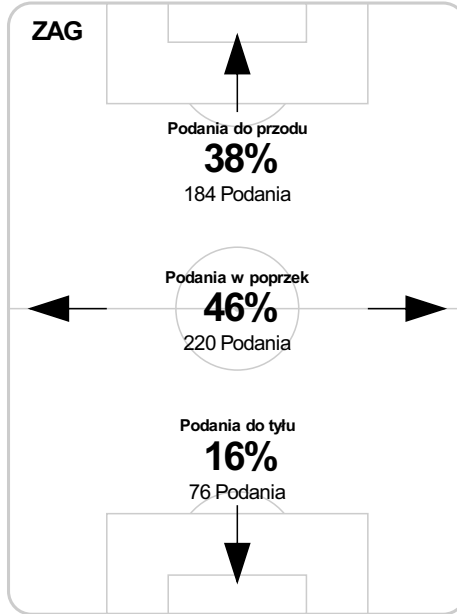

79 Janoszka na Piatek **S**

82 Papadopoulos **G**

83 Rakowski na Wozniak **S**

S 84 Stepinski na Lenartowski

86 Papadopoulos na Soblow **S**

G 90 Surma

Średnia pozycja z piłką

Strefa strzałów

Balans ofensywny

Dośrodkowania z gry (celne %)

Posiadanie według kwadransów

	0'-15'	15'-30'	30'-45'	45'-60'	60'-75'	75'-90'
KGHM Zagłębie Lubin	60%	51%	50%	43%	52%	43%
Ruch Chorzów	40%	49%	50%	57%	48%	57%

Długość dystrybucji

Kierunek gry

Piłki wygrane wg stref