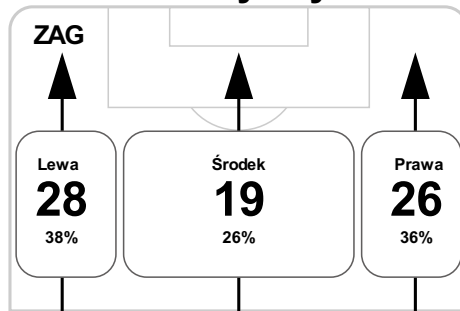

P 1

P 2

52 Rakowski **B**

56 Rakowski **G**

63 Cdra **B**

69 Janus **G**

S 73 Iwanski na Efir

S 75 Zienczukna Podgórski

79 Janoszka na Piatek **S**

82 Papadopoulos **G**

83 Rakowski na Wozniak **S**

S 84 Stepinski na Lenartowski

86 Papadopoulos na Soblow **S**

G 90 Surma

Średnia pozycja z piłką

Strefa strzałów

Balans ofensywny

Dośrodkowania z gry (celne %)

Posiadanie według kwadransów

	0'-15'	15'-30'	30'-45'	45'-60'	60'-75'	75'-90'
KGHM Zagłębie Lubin	60%	51%	50%	43%	52%	43%
Ruch Chorzów	40%	49%	50%	57%	48%	57%