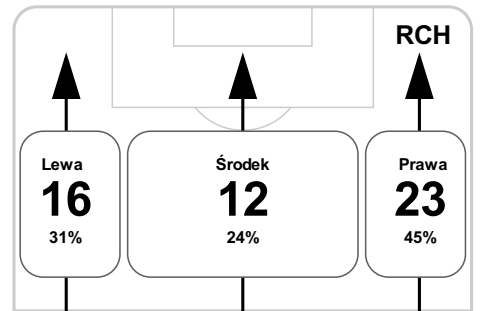

P 1

P 2

52 Rakowski **B**

56 Rakowski **G**

63 Cdra **B**

69 Janus **G**

S 73 Iwanski na Efir

S 75 Zienczukna Podgórski

79 Janoszka na Piatek **S**

82 Papadopoulos **G**

83 Rakowski na Wozniak **S**

S 84 Stepinski na Lenartowski

86 Papadopoulos na Soblow **S**

G 90 Surma

Średnia pozycja z piłką

Strefa strzałów

Balans ofensywny

Dośrodkowania z gry (celne %)

Posiadanie według kwadransów

	0'-15'	15'-30'	30'-45'	45'-60'	60'-75'	75'-90'
KGHM Zagłębie Lubin	60%	51%	50%	43%	52%	43%
Ruch Chorzów	40%	49%	50%	57%	48%	57%