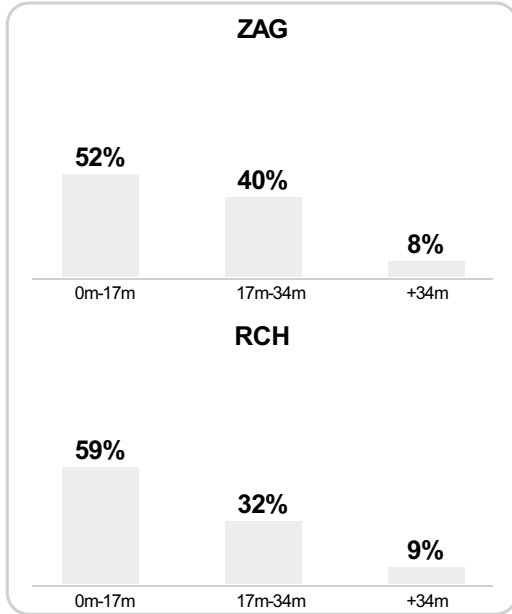

Balans ofensywny

Dośrodkowania z gry (celne %)

Posiadanie według kwadransów

	0'-15'	15'-30'	30'-45'	45'-60'	60'-75'	75'-90'
KGHM Zagłębie Lubin	60%	51%	50%	43%	52%	43%
Ruch Chorzów	40%	49%	50%	57%	48%	57%

Długość dystrybucji

Kierunek gry

Piłki wygrane wg stref