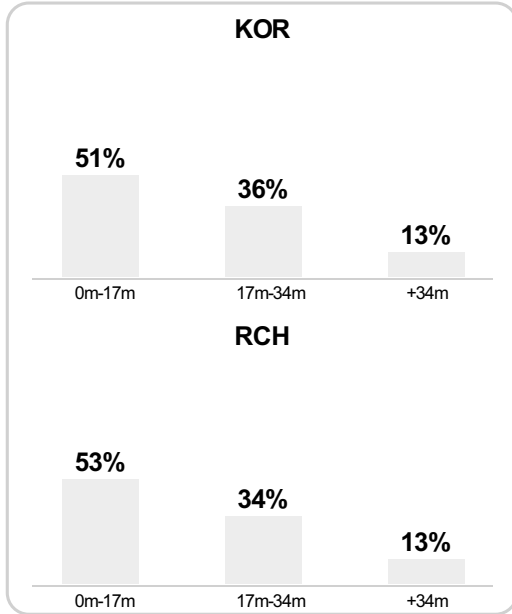

Posiadanie według kwadransów

	0'-15'	15'-30'	30'-45'	45'-60'	60'-75'	75'-90'
Korona Kielce	48%	45%	55%	51%	51%	42%
Ruch Chorzów	52%	55%	45%	49%	49%	58%

Długość dystrybucji