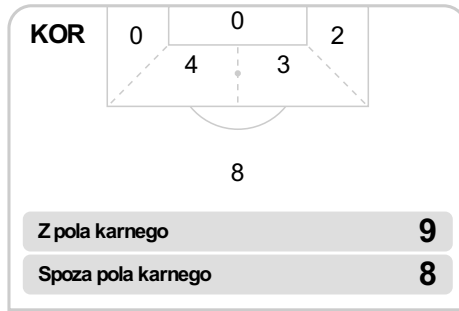

Strefa strzałów