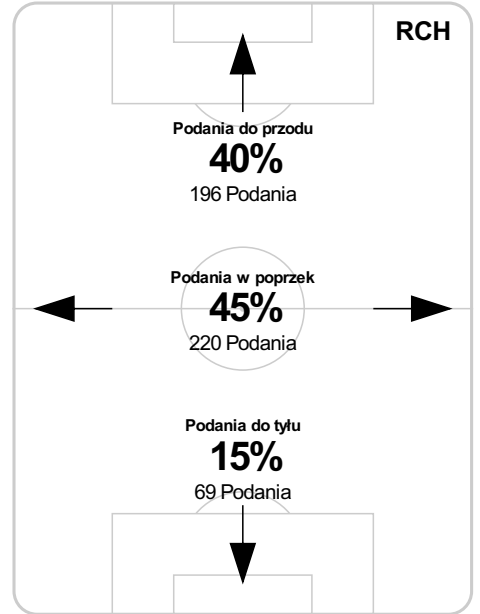

Kierunek gry