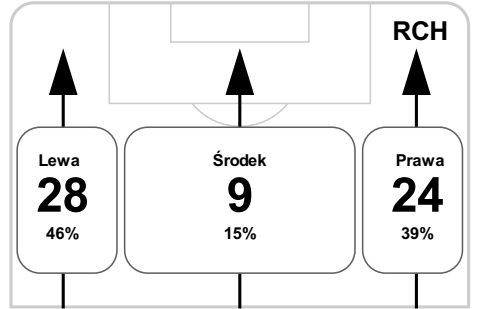

Balans ofensywny