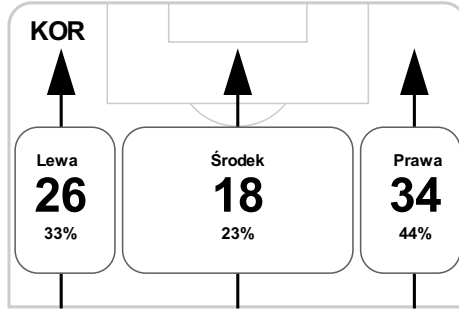

Balans ofensywny