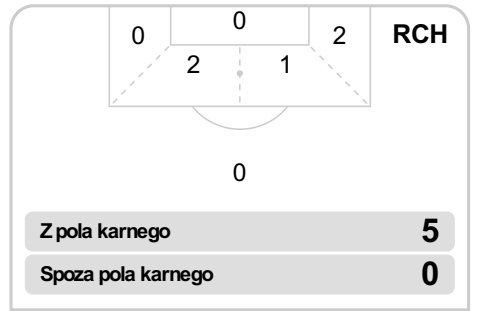

Strefa strzałów