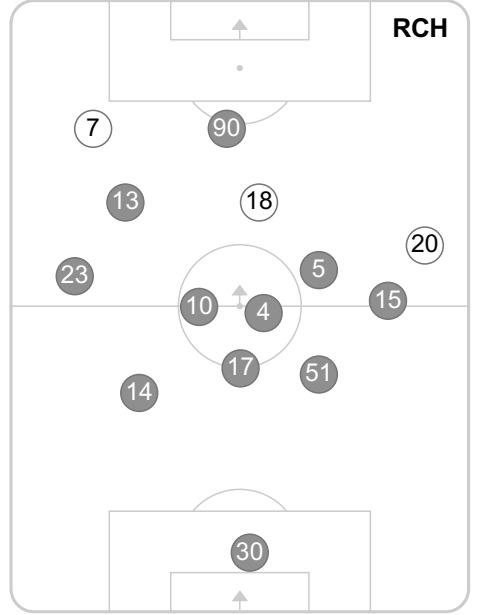

## Linia czasu meczu

**KOR** 18:00 **RCH**  
Skróty : G:Gol(e), B:Żółte kartki, SO:Czerwone kartki, S:Zmiana/y.

P 1

7 Sobolewski G

G 34 Visnakov

B 43 Koj

P 2

69 Sobolewski na Zajac S

S 69 Zienczukina Stepinski  
B 70 Visnakov

73 Przybyla na Trytko S

S 74 Lipski na Iwanski

G 80 Stepinski

82 Cebula na Sierpina S

S 90+4' Visnakov na Szyndrowski

## Średnia pozycja z piłką