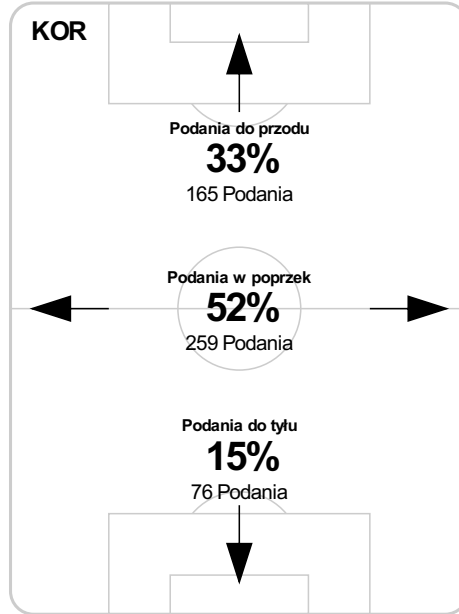

Kierunek gry