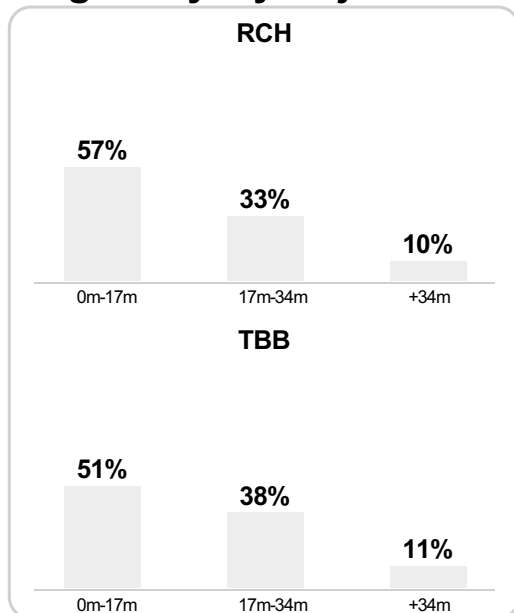

B 62' **Plexa**

66' **Gratziński** B

S 77' **Plexa** na **Licka**

84' **Mazek** na **Gigolajew** S

88' **Gigolajew** G

88' **Gigolajew** SO

SO 88' **Zizka**

90+3' **Lenartowski** G

Średnia pozycja z piłką

Strefa strzałów

Balans ofensywny

Dośrodkowania z gry (celne %)

Posiadanie według kwadransów

	0'-15'	15'-30'	30'-45'	45'-60'	60'-75'	75'-90'
Ruch Chorzów	62%	72%	58%	48%	52%	58%
Termalica Bruk-Bet Nieciecza	38%	28%	42%	52%	48%	42%

Długość dystrybucji

Kierunek gry

Piłki wygrane wg stref