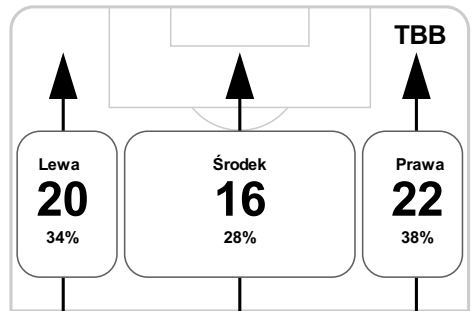

P 1

14' **Visnako** G

G 32' **Kecziora**

P 2

46' **Visnako** na **Stepinski** S S 46' **Foszmenczyk** na **Biskup**

53' **Lipski** G

B 54' **Kecziora**

B 58' **Babiarz**

B 62' **Plexa**

66' **Gratziński** B

S 77' **Plexa** na **Licka**

84' **Mazek** na **Gigolajew** S

88' **Gigolajew** G

88' **Gigolajew** SO

SO 88' **Zizka**

90+3' **Lenartowski** G

Średnia pozycja z piłką

Strefa strzałów

Balans ofensywny

Dośrodkowania z gry (celne %)

Posiadanie według kwadransów

	0'-15'	15'-30'	30'-45'	45'-60'	60'-75'	75'-90'
Ruch Chorzów	62%	72%	58%	48%	52%	58%
Termalica Bruk-Bet Nieciecza	38%	28%	42%	52%	48%	42%