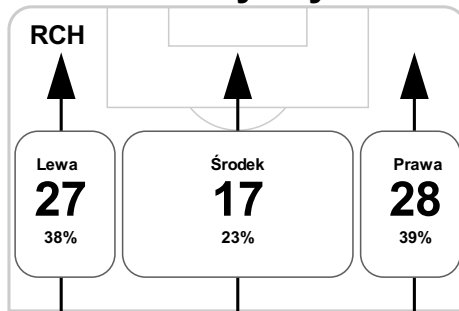

PC: Czas spędzony na boisku, G: Gol(e), Z: Piłki zagrane, S: Strzały, SC: Strzał(y) cel., P: Podania, UP: Udane podania, F: Popelnione faule, ŻK: Żółte kartki, CK: Czerwone kartki.

Linia czasu meczu

RCH 15:30 **TBB**
Skróty : G:Gol(e), B:Żółte kartki, SO:Czerwone kartki, S:Zmiana/y.

P 1

14' **Visnako** G

G 32' **Kecziora**

P 2

46' **Visnako** na **Stepinski** S S 46' **Foszmenczyk** na **Biskup**

53' **Lipski** G

B 54' **Kecziora**

B 58' **Babiarz**

B 62' **Plexa**

66' **Gratziński** B

S 77' **Plexa** na **Licka**

84' **Mazek** na **Gigolajew** S

88' **Gigolajew** G

88' **Gigolajew** SO

SO 88' **Zizka**

90+3' **Lenartowski** G

Średnia pozycja z piłką

Strefa strzałów

Balans ofensywny

Dośrodkowania z gry (celne %)

Posiadanie według kwadransów

	0'-15'	15'-30'	30'-45'	45'-60'	60'-75'	75'-90'
Ruch Chorzów	62%	72%	58%	48%	52%	58%
Termalica Bruk-Bet Nieciecza	38%	28%	42%	52%	48%	42%