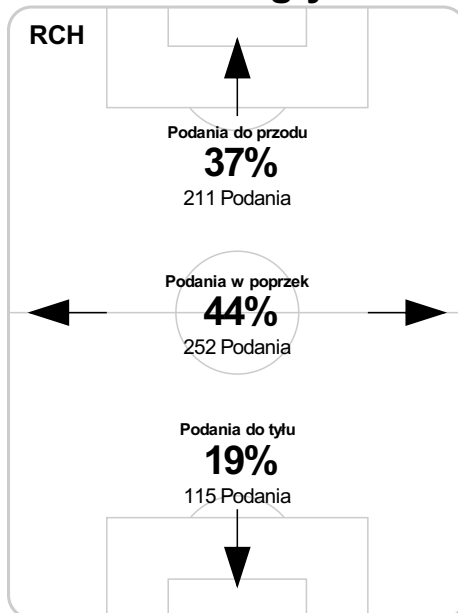

PC: Czas spędzony na boisku, G: Gol(e), Z: Piłki zagrane, S: Strzały, SC: Strzał(y) cel., P: Podania, UP: Udane podania, F: Popelnione faule, ŻK: Żółte kartki, CK: Czerwone kartki.

Linia czasu meczu

RCH 15:30 **TBB**
Skróty : G:Gol(e), B:Żółte kartki, SO:Czerwone kartki, S:Zmiana/y.

B 62' **Plexa**

66' **Gratziński** B

S 77' **Plexa** na **Licka**

84' **Mazek** na **Gigolajew** S

88' **Gigolajew** G

88' **Gigolajew** SO

SO 88' **Zizka**

90+3' **Lenartowski** G

Średnia pozycja z piłką

Strefa strzałów

Balans ofensywny

Dośrodkowania z gry (celne %)

Posiadanie według kwadransów

	0'-15'	15'-30'	30'-45'	45'-60'	60'-75'	75'-90'
Ruch Chorzów	62%	72%	58%	48%	52%	58%
Termalica Bruk-Bet Nieciecza	38%	28%	42%	52%	48%	42%

Długość dystrybucji

Kierunek gry

Piłki wygrane wg stref