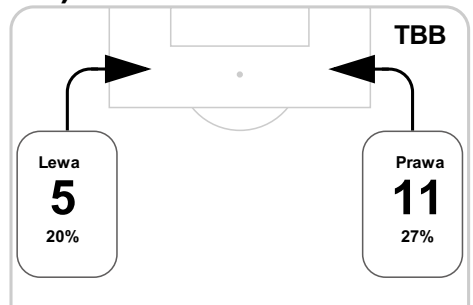

B 62' **Plexa**

66' **Gratziński** B

S 77' **Plexa** na **Licka**

84' **Mazek** na **Gigolajew** S

88' **Gigolajew** G

88' **Gigolajew** SO

SO 88' **Zizka**

90+3' **Lenartowski** G

Średnia pozycja z piłką

Strefa strzałów

Balans ofensywny

Dośrodkowania z gry (celne %)

Posiadanie według kwadransów

	0'-15'	15'-30'	30'-45'	45'-60'	60'-75'	75'-90'
Ruch Chorzów	62%	72%	58%	48%	52%	58%
Termalica Bruk-Bet Nieciecza	38%	28%	42%	52%	48%	42%