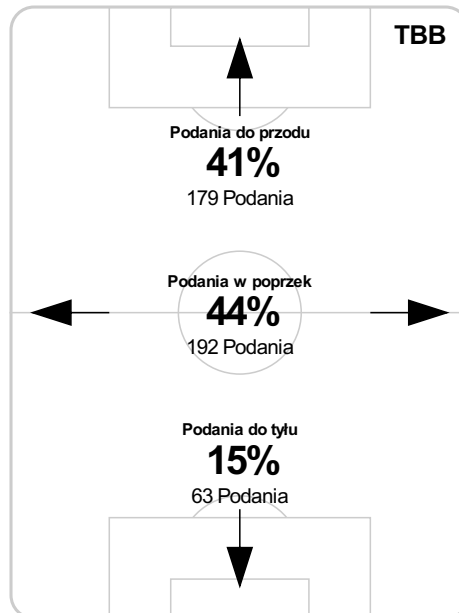

P 1

14' **Visnako** G

G 32' **Kecziora**

P 2

46' **Visnako** na **Stepinski** S S 46' **Foszmenczyk** na **Biskup**

53' **Lipski** G

B 54' **Kecziora**

B 58' **Babiarz**

B 62' **Plexa**

66' **Gratziński** B

S 77' **Plexa** na **Licka**

84' **Mazek** na **Gigolajew** S

88' **Gigolajew** G

88' **Gigolajew** SO

SO 88' **Zizka**

90+3' **Lenartowski** G

Średnia pozycja z piłką

Strefa strzałów

Balans ofensywny

Dośrodkowania z gry (celne %)

Posiadanie według kwadransów

	0'-15'	15'-30'	30'-45'	45'-60'	60'-75'	75'-90'
Ruch Chorzów	62%	72%	58%	48%	52%	58%
Termalica Bruk-Bet Nieciecza	38%	28%	42%	52%	48%	42%

Długość dystrybucji

Kierunek gry

Piłki wygrane wg stref