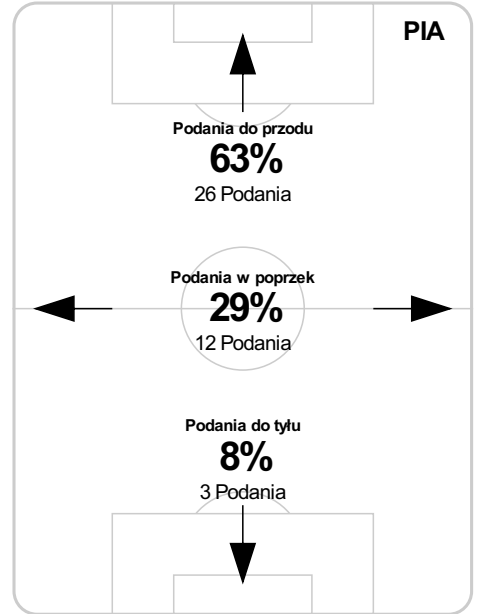

Kierunek gry