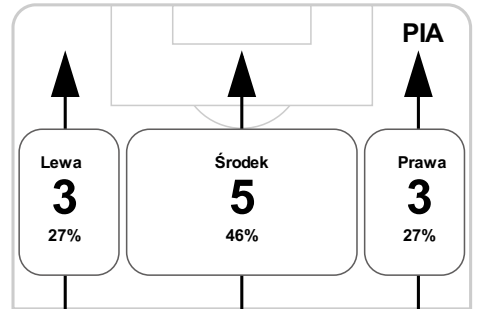

Balans ofensywny