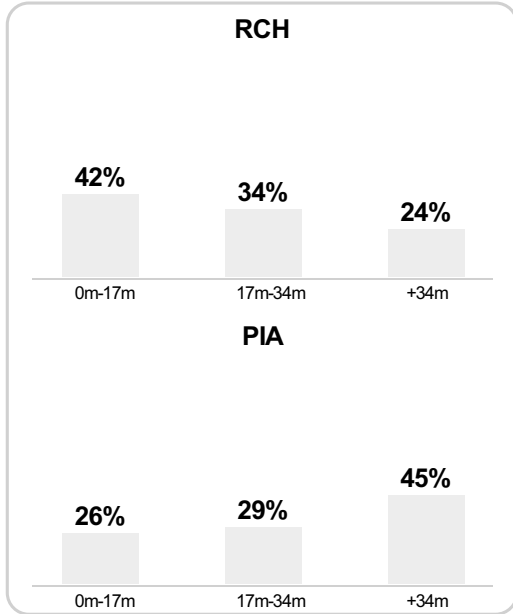

Posiadanie według kwadransów

	0'-15'	15'-30'	30'-45'	45'-60'	60'-75'	75'-90'
Ruch Chorzów	62%	35%	57%	49%	56%	56%
Piast Gliwice	38%	65%	43%	51%	44%	44%

Długość dystrybucji