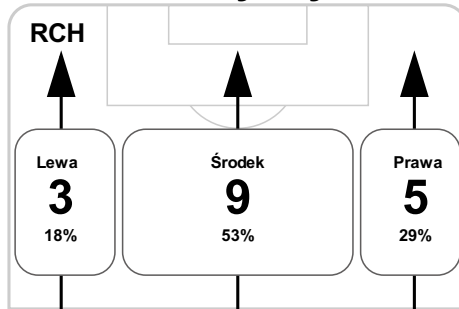

Balans ofensywny