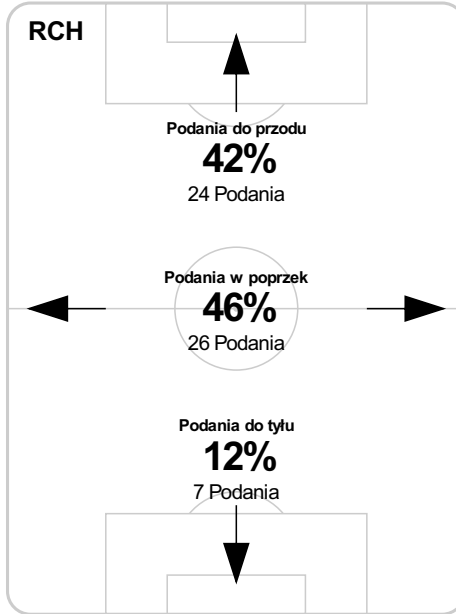

Kierunek gry