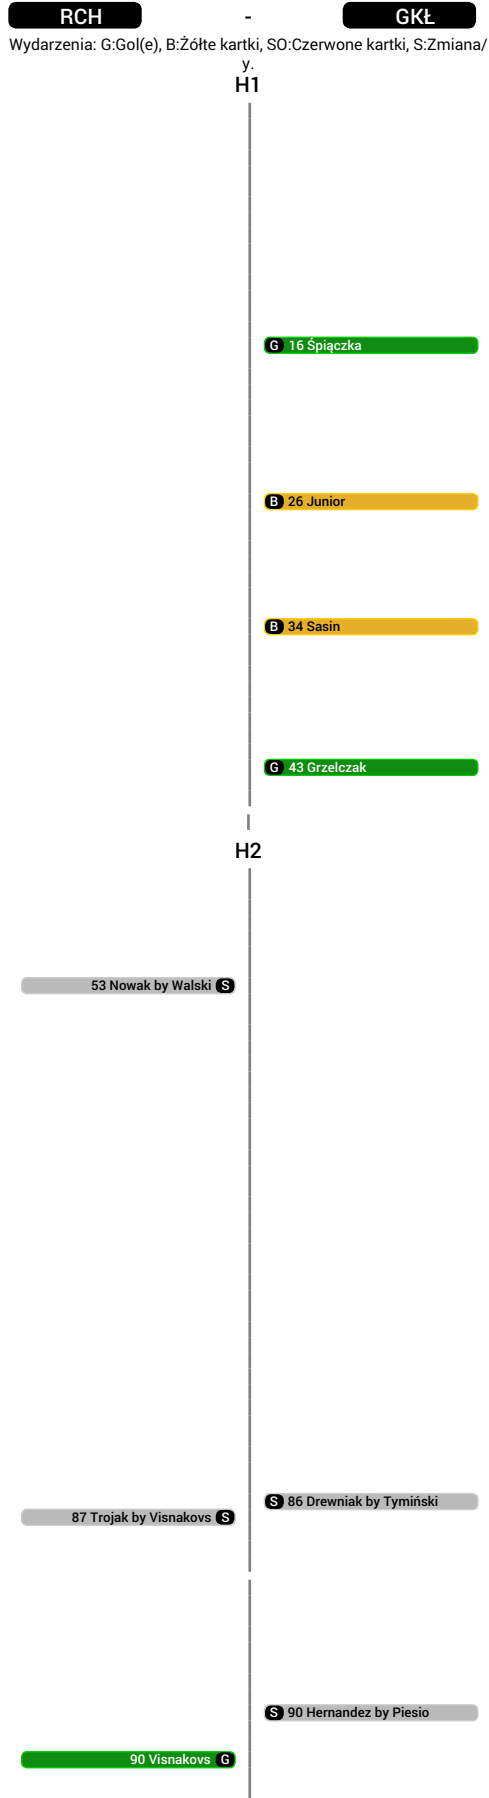

Linia czasu meczu