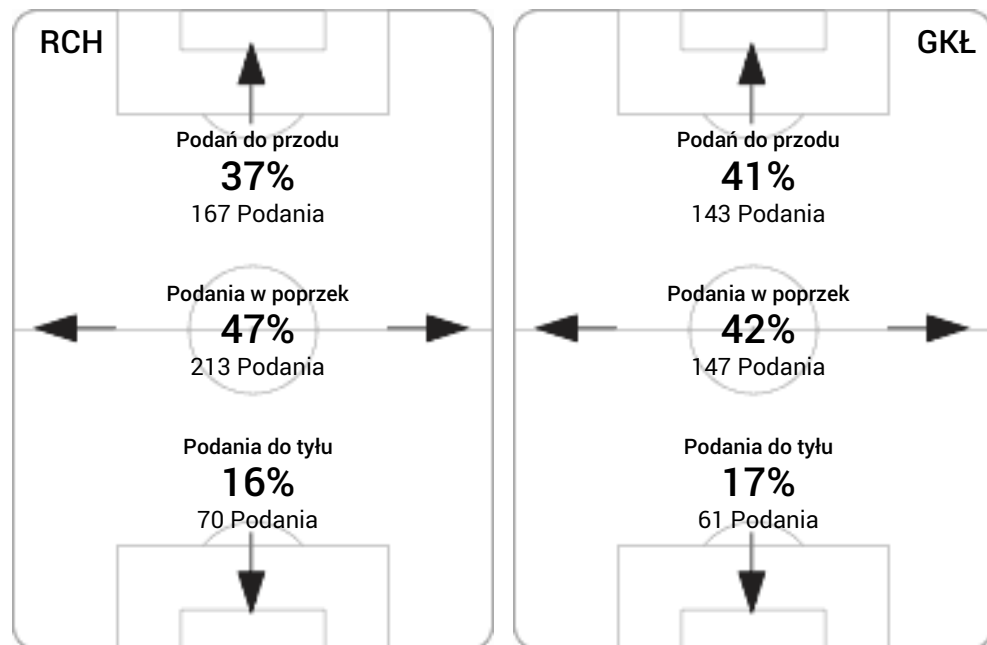

CG: Czas gry, G: Gol(e), PZ: Piłki zagrane, S: Strzały, SC: Strzał(y) cel., P: Podania, PC: Udane podania, F: Popelnione faule, ŻK: Żółte kartki, CK: Czerwone kartki.

Linia czasu meczu

Średnia pozycja z piłką

Strefa strzałów

Balans ofensywny

Dośrodkowania z gry (celne %)

Posiadanie według kwadransów

	0'-15'	15'-30'	30'-45'	45'-60'	60'-75'	75'-90'
Ruch Chorzów	55%	56%	52%	54%	-	55%
Górnik Łęczna	45%	44%	48%	46%	-	45%

Długość dystrybucji

Kierunek gry

Piłki wygrane wg stref