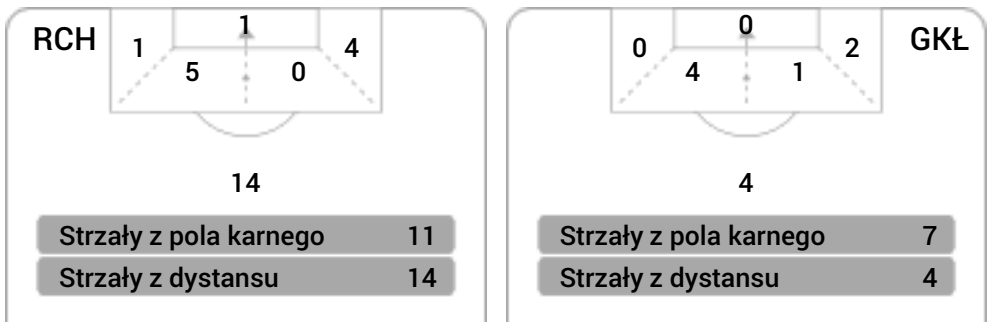

Strefa strzałów