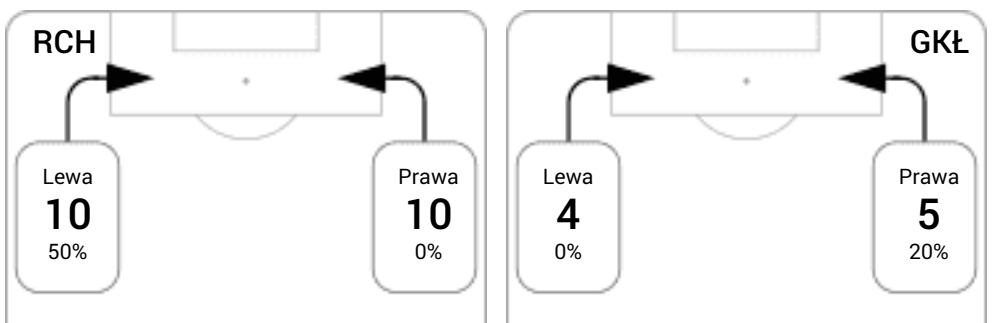

Dośrodkowania z gry (celne %)