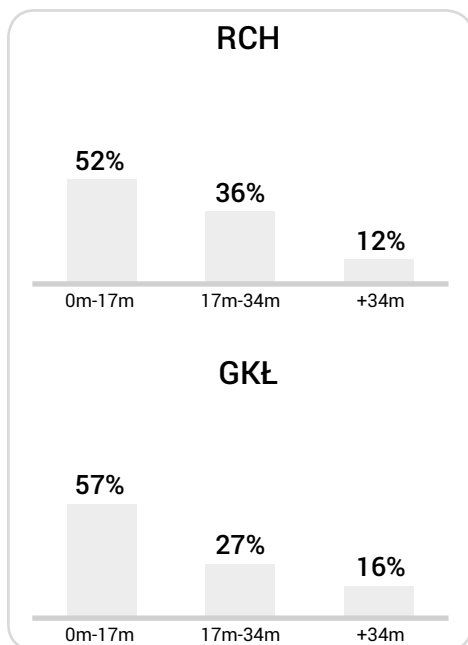

CG: Czas gry, G: Gol(e), PZ: Piłki zagrane, S: Strzały, SC: Strzał(y) cel., P: Podania, PC: Udane podania, F: Popelnione faule, ŻK: Żółte kartki, CK: Czerwone kartki.

Linia czasu meczu

Średnia pozycja z piłką

Strefa strzałów

Balans ofensywny

Dośrodkowania z gry (celne %)

Posiadanie według kwadransów

	0'-15'	15'-30'	30'-45'	45'-60'	60'-75'	75'-90'
Ruch Chorzów	55%	56%	52%	54%	-	55%
Górnik Łęczna	45%	44%	48%	46%	-	45%

Długość dystrybucji

Kierunek gry

Piłki wygrane wg stref