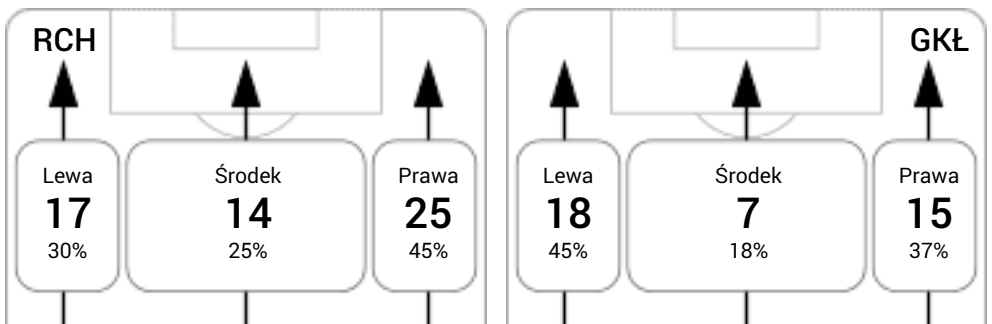

CG: Czas gry, G: Gol(e), PZ: Piłki zagrane, S: Strzały, SC: Strzał(y) cel., P: Podania, PC: Udane podania, F: Popelnione faule, ŻK: Żółte kartki, CK: Czerwone kartki.

Linia czasu meczu

Średnia pozycja z piłką

Strefa strzałów

Balans ofensywny

Dośrodkowania z gry (celne %)

Posiadanie według kwadransów

	0'-15'	15'-30'	30'-45'	45'-60'	60'-75'	75'-90'
Ruch Chorzów	55%	56%	52%	54%	-	55%
Górnik Łęczna	45%	44%	48%	46%	-	45%