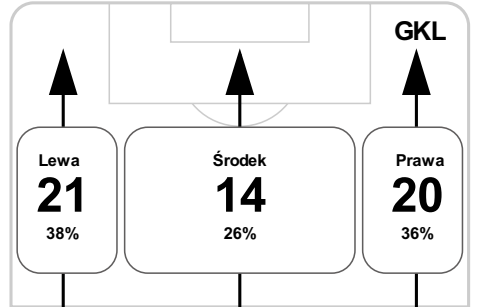

TP: Czas spędzony na boisku, G: Gol(e), BP: Piłki zagrane, S: Strzały, SOT: Strzał(y) cel., P: Podania, SP: Udane podania, FC: Popelnione faule, YC: Żółte kartki, RC: Czerwone kartki.

Linia czasu meczu

RCH 15:30 **GKL**
Caption : G:Gol(e), B:Żółte kartki, SO:Czerwone kartki, S:Zmiana/y.

H1

H2

G 36' Cernych

45+1' Gigdajew B B 45+1' Mierzejewski

46' Iwanski by Lipski S

62' Gigdajew by Efir S

S 67' Swierczok by Spiczka

S 74' Pozniak by Pitry

78' Visnakovs by Mazek S

S 86' Cernych by Sasin

87' Koj B

89' Surma B

G 90+2' Spiczka

Średnia pozycja z piłką

Strefa strzału

Balans ofensywny

Dośrodkowania z gry (celne %)

Posiadanie według kwadransów

	0'-15'	15'-30'	30'-45'	45'-60'	60'-75'	75'-90'
Ruch Chorzów	63%	53%	51%	63%	49%	59%
Górnik Łęczna	37%	47%	49%	37%	51%	41%

Długość dystrybucji