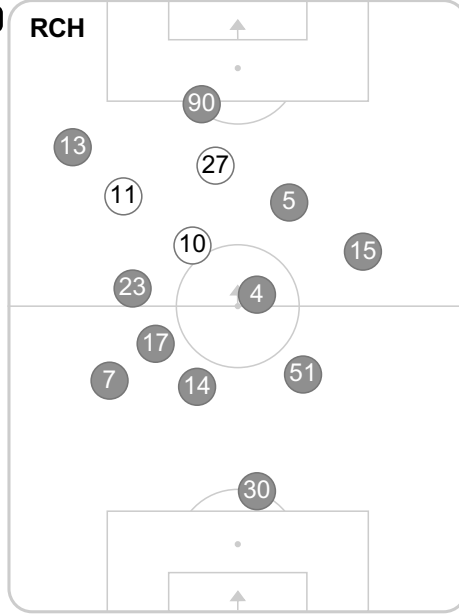

TP: Czas spędzony na boisku, G: Gol(e), BP: Piłki zagrane, S: Strzały, SOT: Strzał(y) cel., P: Podania, SP: Udane podania, FC: Popelnione faule, YC: Żółte kartki, RC: Czerwone kartki.

Linia czasu meczu

RCH 15:30 **GKL**
Caption : G:Gol(e), B:Żółte kartki, SO:Czerwone kartki, S:Zmiana/y.

H1

H2

G 36' Cernych

45+1' Gigdajew B B 45+1' Mierzejewski

46' Iwanski by Lipski S

62' Gigdajew by Efir S

S 67' Swierczok by Spiczka

S 74' Pozniak by Pitry

78' Visnakovs by Mazek S

S 86' Cernych by Sasin

87' Koj B

89' Surma B

G 90+2' Spiczka

Średnia pozycja z piłką

Strefa strzału

Balans ofensywny

Dośrodkowania z gry (celne %)

Posiadanie według kwadransów

	0'-15'	15'-30'	30'-45'	45'-60'	60'-75'	75'-90'
Ruch Chorzów	63%	53%	51%	63%	49%	59%
Górnik Łęczna	37%	47%	49%	37%	51%	41%

Długość dystrybucji