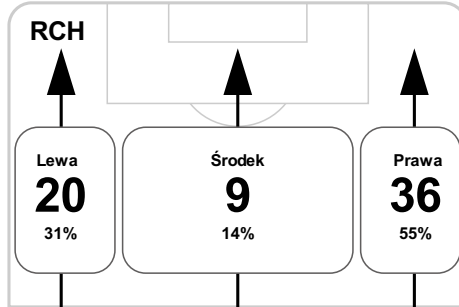

TP: Czas spędzony na boisku, G: Gol(e), BP: Piłki zagrane, S: Strzały, SOT: Strzał(y) cel., P: Podania, SP: Udane podania, FC: Popelnione faule, YC: Żółte kartki, RC: Czerwone kartki.

Linia czasu meczu

RCH 15:30 **GKL**
Caption : G:Gol(e), B:Żółte kartki, SO:Czerwone kartki, S:Zmiana/y.

H1

H2

G 36' Cernych

45+1' Gigdajew B B 45+1' Mierzejewski

46' Iwanski by Lipski S

62' Gigdajew by Efir S

S 67' Swierczok by Spiczka

S 74' Pozniak by Pitry

78' Visnakovs by Mazek S

S 86' Cernych by Sasin

87' Koj B

89' Surma B

G 90+2' Spiczka

Średnia pozycja z piłką

Strefa strzału

Balans ofensywny

Dośrodkowania z gry (celne %)

Posiadanie według kwadransów

	0'-15'	15'-30'	30'-45'	45'-60'	60'-75'	75'-90'
Ruch Chorzów	63%	53%	51%	63%	49%	59%
Górnik Łęczna	37%	47%	49%	37%	51%	41%

Długość dystrybucji