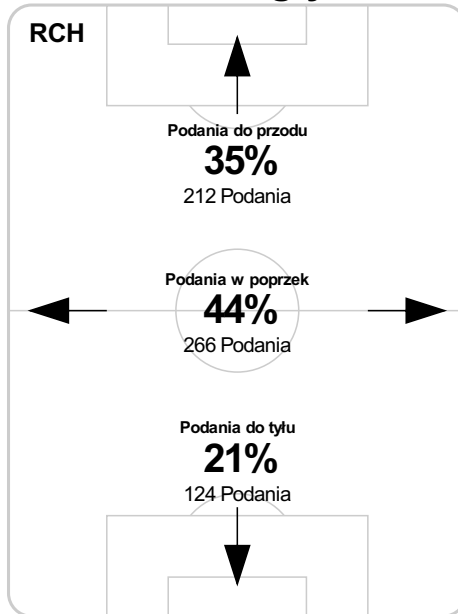

TP: Czas spędzony na boisku, G: Gol(e), BP: Piłki zagrane, S: Strzały, SOT: Strzał(y) cel., P: Podania, SP: Udane podania, FC: Popelnione faule, YC: Żółte kartki, RC: Czerwone kartki.

Linia czasu meczu

S 74' Pozniak by Pitry

78' Visnakovs by Mazek S

S 86' Cernych by Sasin

87' Koj B

89' Surma B

G 90+2' Spiczka

Średnia pozycja z piłką

Strefa strzału

Balans ofensywny

Dośrodkowania z gry (celne %)

Posiadanie według kwadransów

	0'-15'	15'-30'	30'-45'	45'-60'	60'-75'	75'-90'
Ruch Chorzów	63%	53%	51%	63%	49%	59%
Górnik Łęczna	37%	47%	49%	37%	51%	41%

Długość dystrybucji

Kierunek gry

Piłki wygrane wg stref