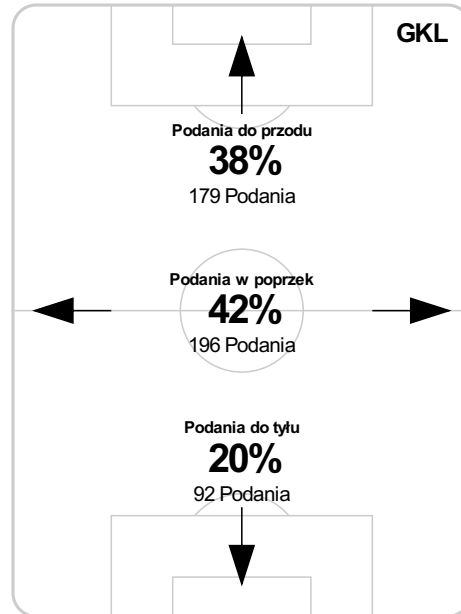

TP: Czas spędzony na boisku, G: Gol(e), BP: Piłki zagrane, S: Strzały, SOT: Strzał(y) cel., P: Podania, SP: Udane podania, FC: Popelnione faule, YC: Żółte kartki, RC: Czerwone kartki.

Linia czasu meczu

S 74' Pozniak by Pitry

78' Visnakovs by Mazek S

S 86' Cernych by Sasin

87' Koj B

89' Surma B

G 90+2' Spiczka

Średnia pozycja z piłką

Strefa strzału

Balans ofensywny

Dośrodkowania z gry (celne %)

Posiadanie według kwadransów

	0'-15'	15'-30'	30'-45'	45'-60'	60'-75'	75'-90'
Ruch Chorzów	63%	53%	51%	63%	49%	59%
Górnik Łęczna	37%	47%	49%	37%	51%	41%

Długość dystrybucji

Kierunek gry

Piłki wygrane wg stref