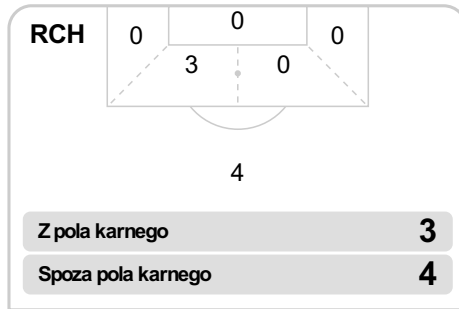

TP: Czas spędzony na boisku, G: Gol(e), BP: Piłki zagrane, S: Strzały, SOT: Strzał(y) cel., P: Podania, SP: Udane podania, FC: Popelnione faule, YC: Żółte kartki, RC: Czerwone kartki.

Linia czasu meczu

RCH 15:30 **GKL**
Caption : G:Gol(e), B:Żółte kartki, SO:Czerwone kartki, S:Zmiana/y.

H1

H2

G 36' Cernych

45+1' Gigdajew B B 45+1' Mierzejewski

46' Iwanski by Lipski S

62' Gigdajew by Efir S

S 67' Swierczok by Spiczka

S 74' Pozniak by Pitry

78' Visnakovs by Mazek S

S 86' Cernych by Sasin

87' Koj B

89' Surma B

G 90+2' Spiczka

Średnia pozycja z piłką

Strefa strzału