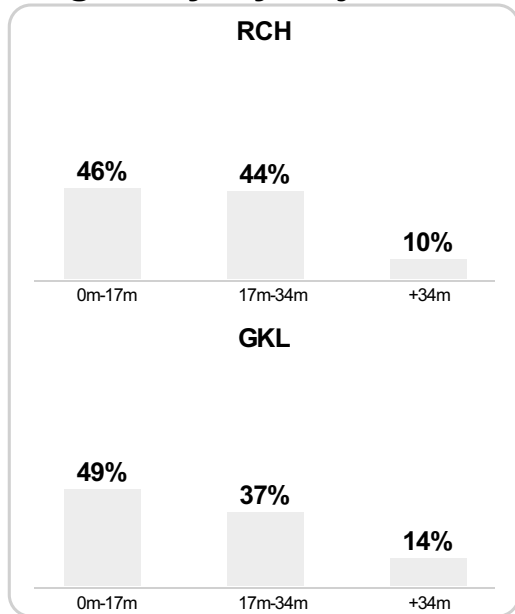

TP: Czas spędzony na boisku, G: Gol(e), BP: Piłki zagrane, S: Strzały, SOT: Strzał(y) cel., P: Podania, SP: Udane podania, FC: Popelnione faule, YC: Żółte kartki, RC: Czerwone kartki.

Linia czasu meczu

S 74' Pozniak by Pitry

78' Visnakovs by Mazek S

S 86' Cernych by Sasin

87' Koj B

89' Surma B

G 90+2' Spiczka

Średnia pozycja z piłką

Strefa strzału

Balans ofensywny

Dośrodkowania z gry (celne %)

Posiadanie według kwadransów

	0'-15'	15'-30'	30'-45'	45'-60'	60'-75'	75'-90'
Ruch Chorzów	63%	53%	51%	63%	49%	59%
Górnik Łęczna	37%	47%	49%	37%	51%	41%

Długość dystrybucji

Kierunek gry

Piłki wygrane wg stref