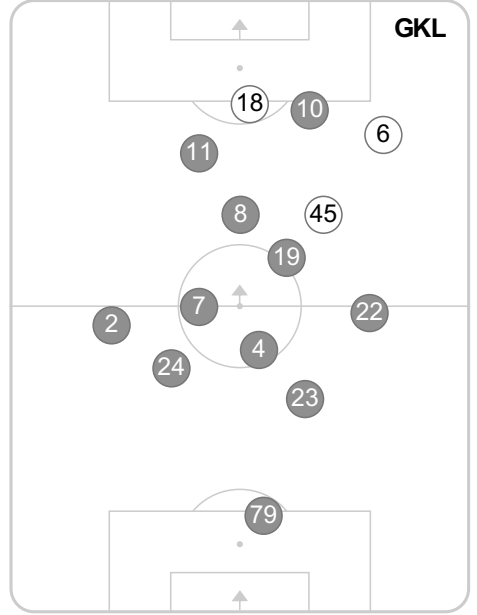

RCH 15:30 **GKL**
Caption : G:Gol(e), B:Żółte kartki, SO:Czerwone kartki, S:Zmiana/y.

H1

H2

G 36' Cernych

45+1' Gigdajew B B 45+1' Mierzejewski

46' Iwanski by Lipski S

62' Gigdajew by Efir S

S 67' Swierczok by Spiczka

S 74' Pozniak by Pitry

78' Visnakovs by Mazek S

S 86' Cernych by Sasin

87' Koj B

89' Surma B

G 90+2' Spiczka

Średnia pozycja z piłką

Strefa strzału

Balans ofensywny

Dośrodkowania z gry (celne %)

Posiadanie według kwadransów

	0'-15'	15'-30'	30'-45'	45'-60'	60'-75'	75'-90'
Ruch Chorzów	63%	53%	51%	63%	49%	59%
Górnik Łęczna	37%	47%	49%	37%	51%	41%

Długość dystrybucji