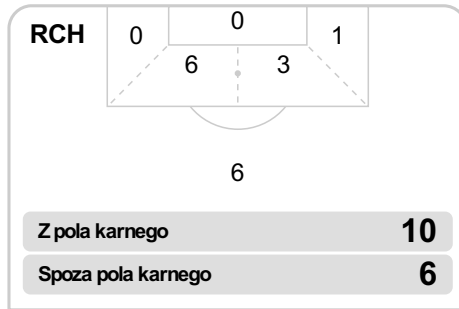

Strefa strzałów