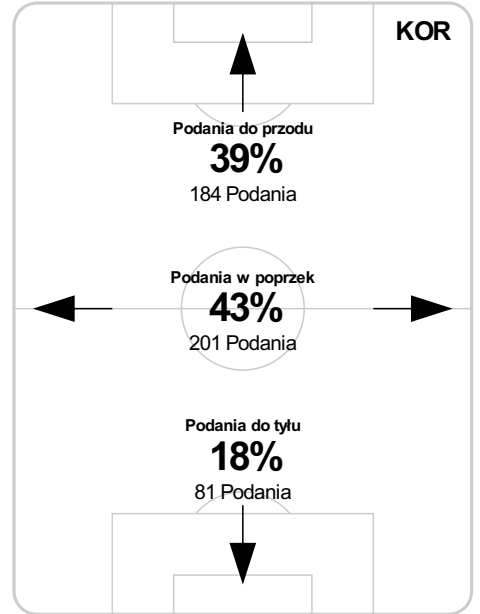

Kierunek gry