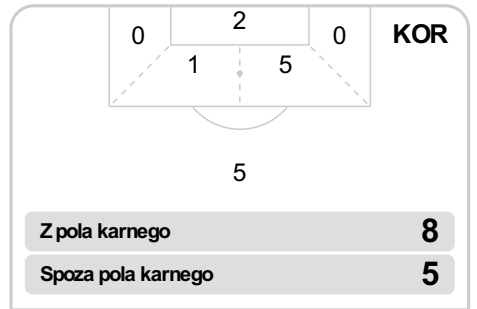

Strefa strzałów