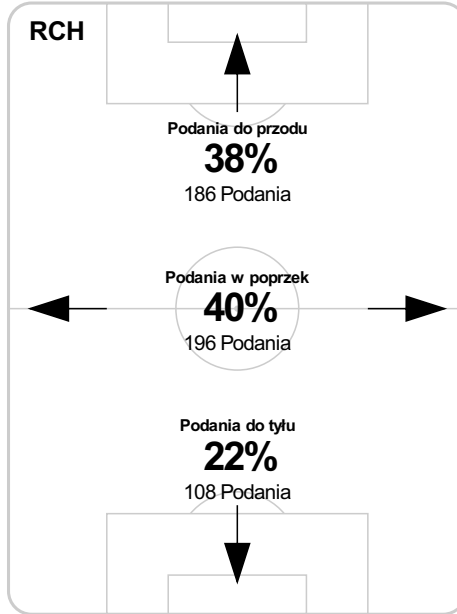

Kierunek gry