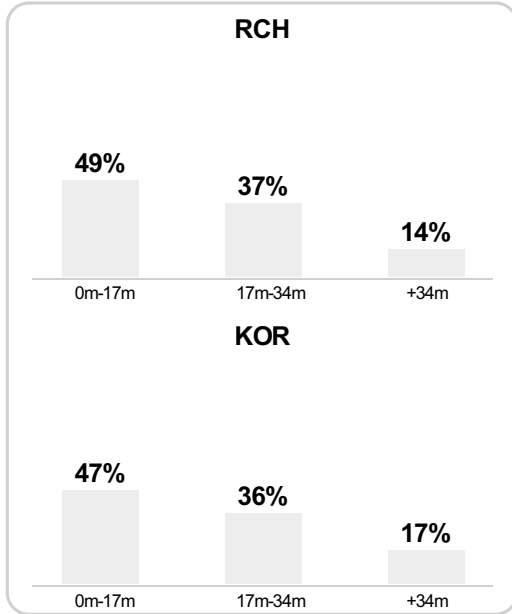

Posiadanie według kwadransów

	0'-15'	15'-30'	30'-45'	45'-60'	60'-75'	75'-90'
Ruch Chorzów	54%	45%	59%	53%	56%	33%
Korona Kielce	46%	55%	41%	47%	44%	67%

Długość dystrybucji