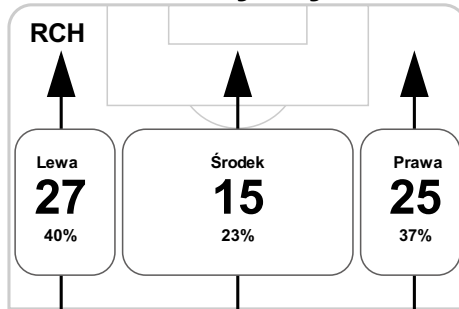

Balans ofensywny