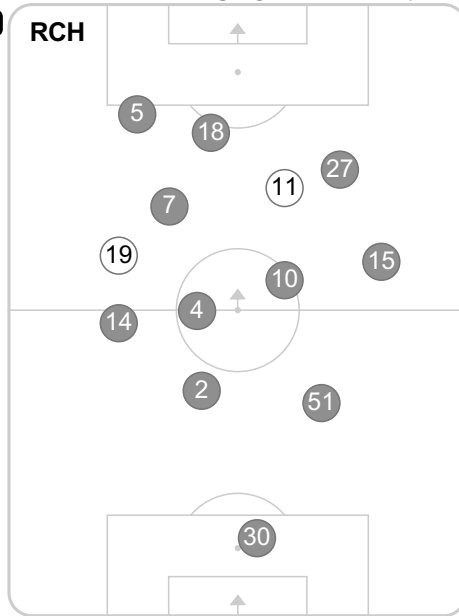

## Linia czasu meczu

**RCH** 18:00 **KOR**  
Skróty : G:Gol(e), B:Żółte kartki, SO:Czerwone kartki, S:Zmiana/y.

P 1

B 13 Sylwestrzak

38 Lipski B

42 Iwarski G

P 2

S 46 Zajęc na Sierpina

G 48 Pawłowski

53 Stępiński G

S 70 Grzelak na Cebula

S 76 Aankour na Sobolewski

79 Zierczuk na Podgórski S

84 Stępiński na Eflir S

B 90 Gabos

## Średnia pozycja z piłką

## Strefa strzałów