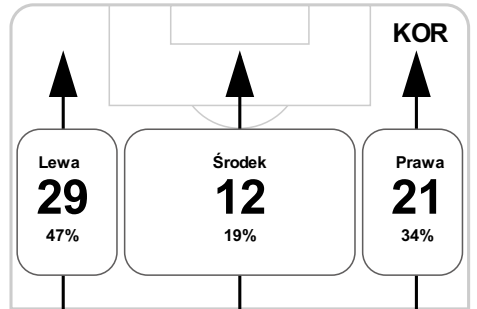

Balans ofensywny