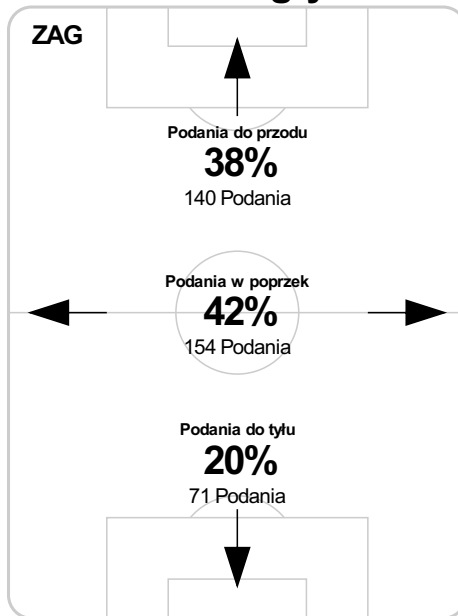

Kierunek gry