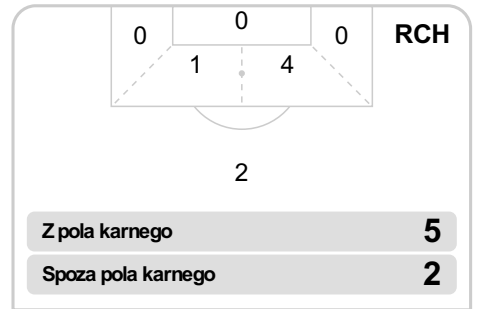

Strefa strzałów