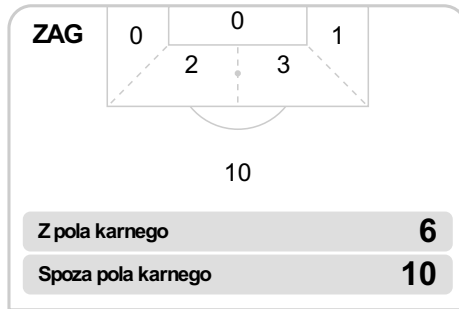

Strefa strzałów