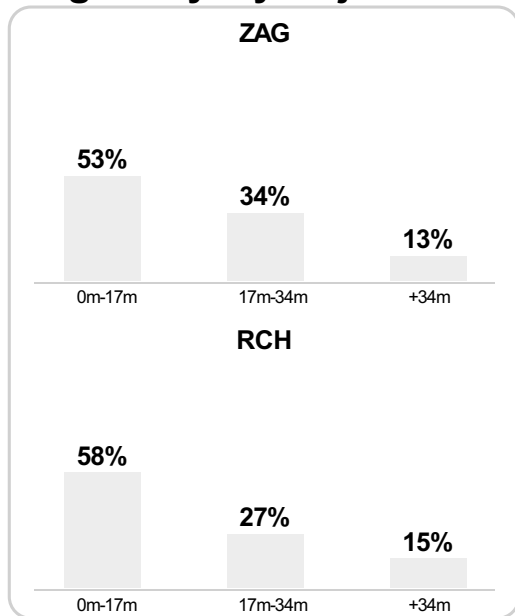

Posiadanie według kwadransów

	0'-15'	15'-30'	30'-45'	45'-60'	60'-75'	75'-90'
KGHM Zagłębie Lubin	53%	0%	100%	56%	42%	65%
Ruch Chorzów	47%	100%	0%	44%	58%	35%

Długość dystrybucji