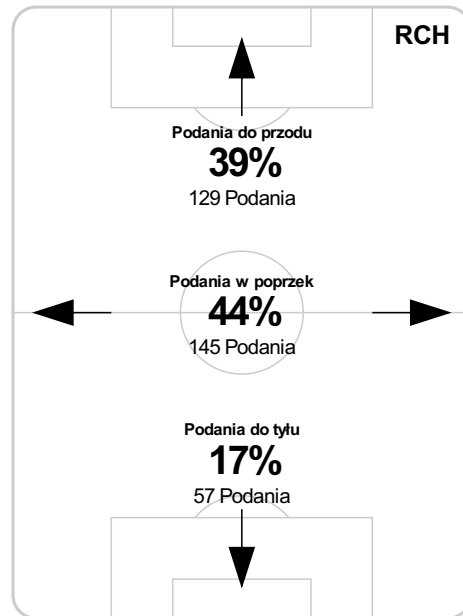

Kierunek gry