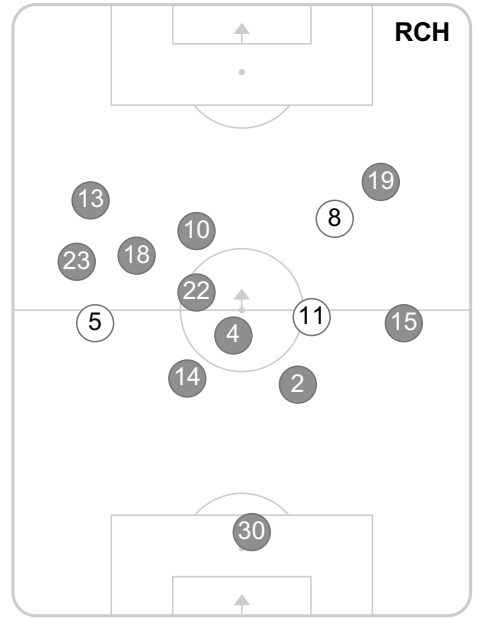

S 58' Moneta na Zielińczuk

B 62' Lipski

71' Poláček B

72' Piątek G

S 74' Podgórski na Efir

80' Janoszka na Bład S

84' Starzynski na Jagiello S

88' Piątek na Papadopoulos S

## Średnia pozycja z piłką