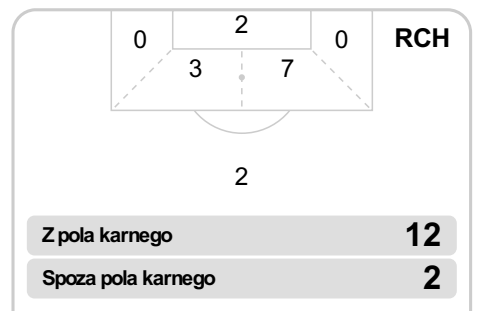

B 78' Bielek

S 84' Stepiński na Efir

G 89' Zienczuk

S 90' Śpiączka na Poźniak

S 90' Mazek na Podgórski

Średnia pozycja z piłką

Strefa strzałów

Balans ofensywny