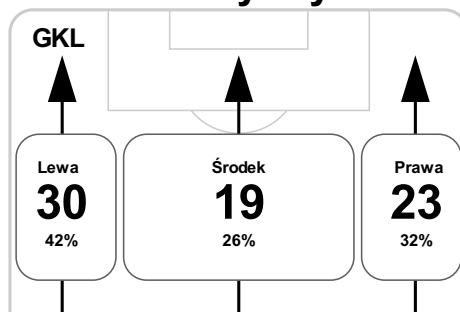

PC: Czas spędzony na boisku, G: Gol(e), Z: Piłki zagrane, S: Strzały, SC: Strzał(y) cel., P: Podania, UP: Udane podania, F: Popelnione faule, ŻK: Żółte kartki, CK: Czerwone kartki.

Linia czasu meczu

GKL 18:00 **RCH**
Skróty : G:Gol(e), B:Żółte kartki, SO:Czerwone kartki, S:Zmiana/y.

P 1

G 10' Kuj

G 45+2' Stepiński

P 2

B 54' Pruchnik

B 66' Tymirski

S 67' Pruchnik na Pitry

B 75' Lipski

B 78' Bielek

S 84' Stepiński na Efir

G 89' Zienczuk

S 90' Śpiączka na Poźniak

S 90' Mazek na Podgórski

Średnia pozycja z piłką

Strefa strzałów

Balans ofensywny

Dośrodkowania z gry (celne %)

Posiadanie według kwadransów

| | 0'-15' | 15'-30' | 30'-45' | 45'-60' | 60'-75' | 75'-90' |
|---------------|--------|---------|---------|---------|---------|---------|
| Górnik Łęczna | 46% | 52% | 48% | 41% | 53% | 51% |
| Ruch Chorzów | 54% | 48% | 52% | 59% | 47% | 49% |