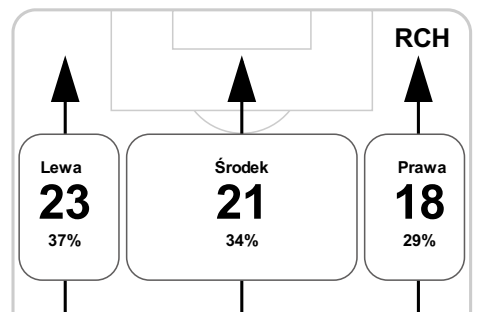

PC: Czas spędzony na boisku, G: Gol(e), Z: Piłki zagrane, S: Strzały, SC: Strzał(y) cel., P: Podania, UP: Udane podania, F: Popelnione faule, ŻK: Żółte kartki, CK: Czerwone kartki.

Linia czasu meczu

GKL 18:00 **RCH**
Skróty : G:Gol(e), B:Żółte kartki, SO:Czerwone kartki, S:Zmiana/y.

P 1

G 10' Kuj

G 45+2' Stepiński

P 2

B 54' Pruchnik

B 66' Tymirski

S 67' Pruchnik na Pitry

B 75' Lipski

B 78' Bielek

S 84' Stepiński na Efir

G 89' Zienczuk

S 90' Śpiączka na Poźniak

S 90' Mazek na Podgórski

Średnia pozycja z piłką

Strefa strzałów

Balans ofensywny

Dośrodkowania z gry (celne %)

Posiadanie według kwadransów

| | 0'-15' | 15'-30' | 30'-45' | 45'-60' | 60'-75' | 75'-90' |
|---------------|--------|---------|---------|---------|---------|---------|
| Górnik Łęczna | 46% | 52% | 48% | 41% | 53% | 51% |
| Ruch Chorzów | 54% | 48% | 52% | 59% | 47% | 49% |