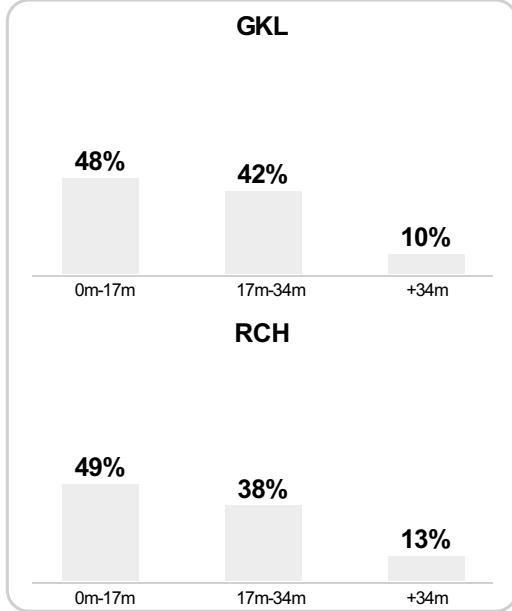

PC: Czas spędzony na boisku, G: Gol(e), Z: Piłki zagrane, S: Strzały, SC: Strzał(y) cel., P: Podania, UP: Udane podania, F: Popelnione faule, ŻK: Żółte kartki, CK: Czerwone kartki.

Linia czasu meczu

GKL 18:00 **RCH**
Skróty : G:Gol(e), B:Żółte kartki, SO:Czerwone kartki, S:Zmiana/y.

B 78' Bielek

S 84' Stepiński na Efir

G 89' Zienczuk

S 90' Śpiączka na Poźniak

S 90' Mazek na Podgórski

Średnia pozycja z piłką

Strefa strzałów

Balans ofensywny

Dośrodkowania z gry (celne %)

Posiadanie według kwadransów

| | 0'-15' | 15'-30' | 30'-45' | 45'-60' | 60'-75' | 75'-90' |
|---------------|--------|---------|---------|---------|---------|---------|
| Górnik Łęczna | 46% | 52% | 48% | 41% | 53% | 51% |
| Ruch Chorzów | 54% | 48% | 52% | 59% | 47% | 49% |

Długość dystrybucji

Kierunek gry

Piłki wygrane wg stref