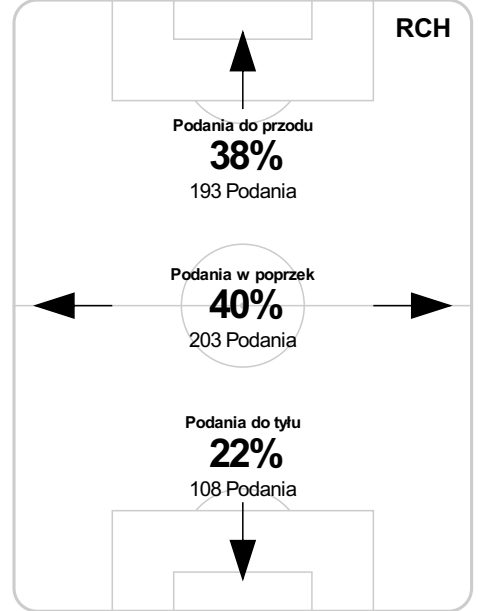

PC: Czas spędzony na boisku, G: Gol(e), Z: Piłki zagrane, S: Strzały, SC: Strzał(y) cel., P: Podania, UP: Udane podania, F: Popelnione faule, ŻK: Żółte kartki, CK: Czerwone kartki.

Linia czasu meczu

GKL 18:00 **RCH**
Skróty : G:Gol(e), B:Żółte kartki, SO:Czerwone kartki, S:Zmiana/y.

B 78' Bielek

S 84' Stepiński na Efir

G 89' Zienczuk

S 90' Śpiączka na Poźniak

S 90' Mazek na Podgórski

Średnia pozycja z piłką

Strefa strzałów

Balans ofensywny

Dośrodkowania z gry (celne %)

Posiadanie według kwadransów

| | 0'-15' | 15'-30' | 30'-45' | 45'-60' | 60'-75' | 75'-90' |
|---------------|--------|---------|---------|---------|---------|---------|
| Górnik Łęczna | 46% | 52% | 48% | 41% | 53% | 51% |
| Ruch Chorzów | 54% | 48% | 52% | 59% | 47% | 49% |

Długość dystrybucji

Kierunek gry

Piłki wygrane wg stref