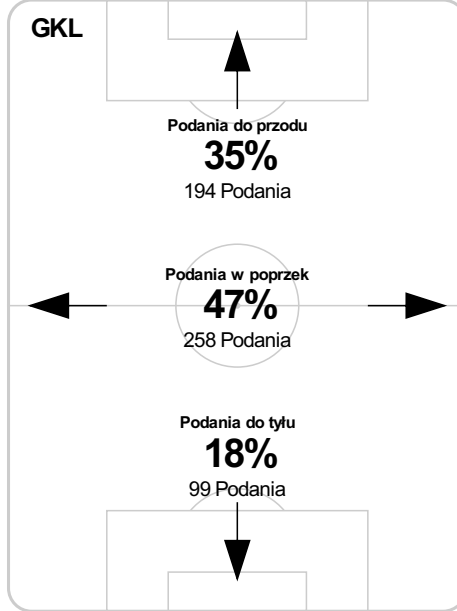

PC: Czas spędzony na boisku, G: Gol(e), Z: Piłki zagrane, S: Strzały, SC: Strzał(y) cel., P: Podania, UP: Udane podania, F: Popelnione faule, ŻK: Żółte kartki, CK: Czerwone kartki.

Linia czasu meczu

GKL 18:00 **RCH**
Skróty : G:Gol(e), B:Żółte kartki, SO:Czerwone kartki, S:Zmiana/y.

B 78' Bielek

S 84' Stepiński na Efir

G 89' Zienczuk

S 90' Śpiączka na Poźniak

S 90' Mazek na Podgórski

Średnia pozycja z piłką

Strefa strzałów

Balans ofensywny

Dośrodkowania z gry (celne %)

Posiadanie według kwadransów

| | 0'-15' | 15'-30' | 30'-45' | 45'-60' | 60'-75' | 75'-90' |
|---------------|--------|---------|---------|---------|---------|---------|
| Górnik Łęczna | 46% | 52% | 48% | 41% | 53% | 51% |
| Ruch Chorzów | 54% | 48% | 52% | 59% | 47% | 49% |

Długość dystrybucji

Kierunek gry

Piłki wygrane wg stref