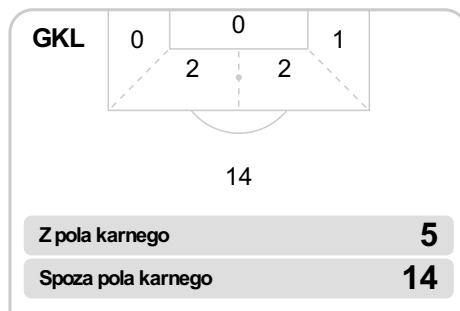

P 1

G 10' Kuj

G 45+2' Stepiński

P 2

B 54' Pruchnik

B 66' Tymirski

S 67' Pruchnik na Pitry

B 75' Lipski

B 78' Bielek

S 84' Stepiński na Efir

G 89' Zienczuk

S 90' Śpiączka na Poźniak

S 90' Mazek na Podgórski

Średnia pozycja z piłką

Strefa strzałów

Balans ofensywny