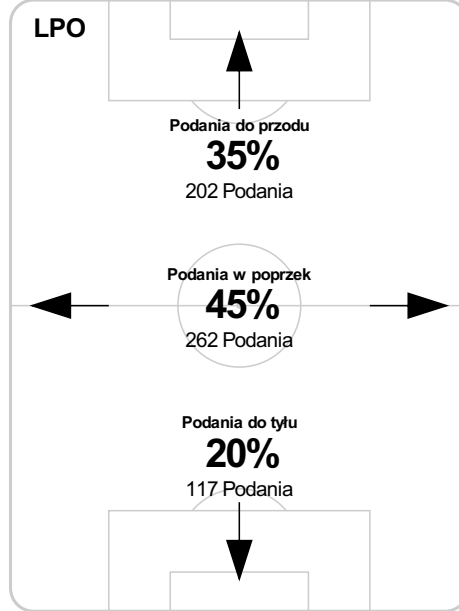

PC: Czas spędzony na boisku, G: Goł(e), Z: Piłki zagrane, S: Strzały, SC: Strzał(y) cel., P: Podania, UP: Udane podania, F: Popelnione faule, ŻK: Żółte kartki, CK: Czerwone kartki.

Linia czasu meczu

LPO 18:00 **RCH**
Skróty : G:Gol(e), B:Żółte kartki, SO:Czerwone kartki, S:Zmiana/y.

P 1

26' Józwiak **G**

P 2

S 57' Lipski na Bargiel

63' Józwiak **B**

77' Burić na Katorowski **S** 77' Lenartowski na Podgórski

81' Linetty **G** 81' Stepiński na Siedik

85' Caios **G**

86' Arajuuri na Willusz **S**

87' Kownacki na Kurbiel **S**

Średnia pozycja z piłką

Strefa strzałów

Balans ofensywny

Dośrodkowania z gry (celne %)

Posiadanie według kwadransów

	0'-15'	15'-30'	30'-45'	45'-60'	60'-75'	75'-90'
Lech Poznań	51%	38%	51%	51%	50%	63%
Ruch Chorzów	49%	62%	49%	49%	50%	37%

Długość dystrybucji

Kierunek gry

Piłki wygrane wg stref