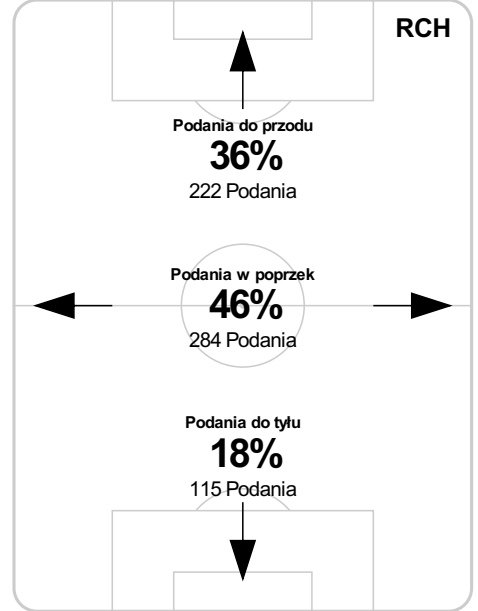

PC: Czas spędzony na boisku, G: Goł(e), Z: Piłki zagrane, S: Strzały, SC: Strzał(y) cel., P: Podania, UP: Udane podania, F: Popelnione faule, ŻK: Żółte kartki, CK: Czerwone kartki.

Linia czasu meczu

LPO 18:00 **RCH**
Skróty : G:Gol(e), B:Żółte kartki, SO:Czerwone kartki, S:Zmiana/y.

P 1

26' Józwiak **G**

P 2

S 57' Lipski na Bargiel

63' Józwiak **B**

77' Burić na Katorowski **S** 77' Lenartowski na Podgórski

81' Linetty **G** 81' Stepiński na Siedik

85' Caios **G**

86' Arajuuri na Willusz **S**

87' Kownacki na Kurbiel **S**

Średnia pozycja z piłką

Strefa strzałów

Balans ofensywny

Dośrodkowania z gry (celne %)

Posiadanie według kwadransów

	0'-15'	15'-30'	30'-45'	45'-60'	60'-75'	75'-90'
Lech Poznań	51%	38%	51%	51%	50%	63%
Ruch Chorzów	49%	62%	49%	49%	50%	37%

Długość dystrybucji

Kierunek gry

Piłki wygrane wg stref