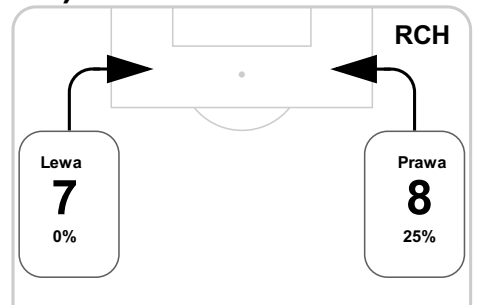

86' Arajuuri na Willusz **S**

87' Kownacki na Kurbiel **S**

Średnia pozycja z piłką

Strefa strzałów

Balans ofensywny

Dośrodkowania z gry (celne %)

Posiadanie według kwadransów

	0'-15'	15'-30'	30'-45'	45'-60'	60'-75'	75'-90'
Lech Poznań	51%	38%	51%	51%	50%	63%
Ruch Chorzów	49%	62%	49%	49%	50%	37%

Długość dystrybucji

Kierunek gry

Piłki wygrane wg stref