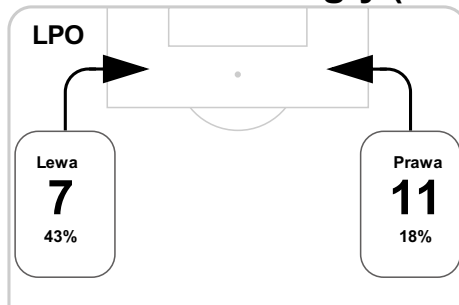

86' Arajuuri na Willusz **S**

87' Kownacki na Kurbiel **S**

Średnia pozycja z piłką

Strefa strzałów

Balans ofensywny

Dośrodkowania z gry (celne %)

Posiadanie według kwadransów

	0'-15'	15'-30'	30'-45'	45'-60'	60'-75'	75'-90'
Lech Poznań	51%	38%	51%	51%	50%	63%
Ruch Chorzów	49%	62%	49%	49%	50%	37%