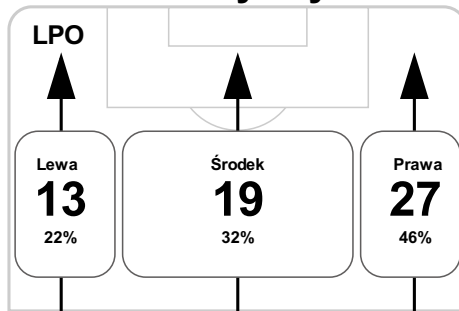

PC: Czas spędzony na boisku, G: Goł(e), Z: Piłki zagrane, S: Strzały, SC: Strzał(y) cel., P: Podania, UP: Udane podania, F: Popelnione faule, ŻK: Żółte kartki, CK: Czerwone kartki.

Linia czasu meczu

LPO 18:00 **RCH**
Skróty : G:Gol(e), B:Żółte kartki, SO:Czerwone kartki, S:Zmiana/y.

P 1

26' Józwiak **G**

P 2

S 57' Lipski na Bargiel

63' Józwiak **B**

77' Burić na Katorowski **S** 77' Lenartowski na Podgórski

81' Linetty **G** 81' Stepiński na Siedik

85' Caios **G**

86' Arajuuri na Willusz **S**

87' Kownacki na Kurbiel **S**

Średnia pozycja z piłką

Strefa strzałów

Balans ofensywny

Dośrodkowania z gry (celne %)

Posiadanie według kwadransów

	0'-15'	15'-30'	30'-45'	45'-60'	60'-75'	75'-90'
Lech Poznań	51%	38%	51%	51%	50%	63%
Ruch Chorzów	49%	62%	49%	49%	50%	37%

Długość dystrybucji

Kierunek gry

Piłki wygrane wg stref