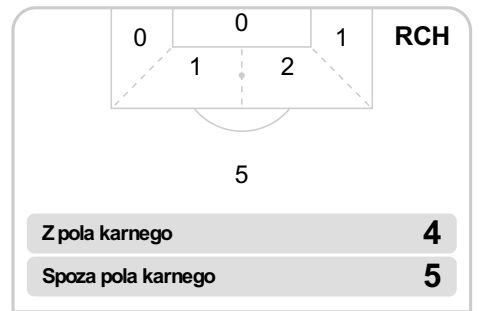

PC: Czas spędzony na boisku, G: Goł(e), Z: Piłki zagrane, S: Strzały, SC: Strzał(y) cel., P: Podania, UP: Udane podania, F: Popelnione faule, ŻK: Żółte kartki, CK: Czerwone kartki.

Linia czasu meczu

LPO 18:00 **RCH**
Skróty : G:Gol(e), B:Żółte kartki, SO:Czerwone kartki, S:Zmiana/y.

P 1

26' Józwiak **G**

P 2

S 57' Lipski na Bargiel

63' Józwiak **B**

77' Burić na Katorowski **S** 77' Lenartowski na Podgórski

81' Linetty **G** 81' Stepiński na Siedik

85' Caios **G**

86' Arajuuri na Willusz **S**

87' Kownacki na Kurbiel **S**

Średnia pozycja z piłką

Strefa strzałów

Balans ofensywny

Dośrodkowania z gry (celne %)

Posiadanie według kwadransów

	0'-15'	15'-30'	30'-45'	45'-60'	60'-75'	75'-90'
Lech Poznań	51%	38%	51%	51%	50%	63%
Ruch Chorzów	49%	62%	49%	49%	50%	37%