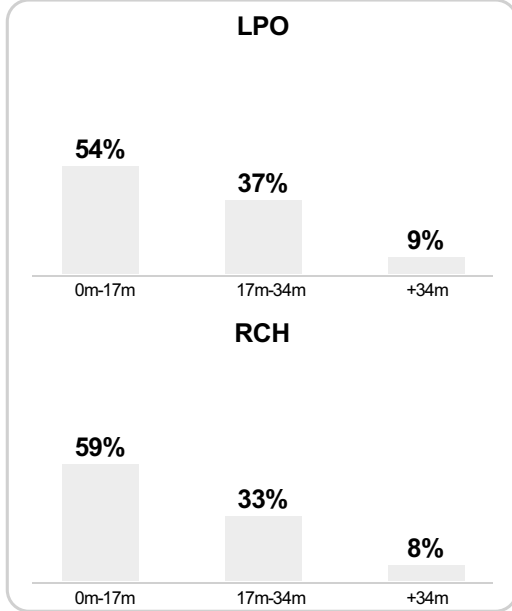

PC: Czas spędzony na boisku, G: Goł(e), Z: Piłki zagrane, S: Strzały, SC: Strzał(y) cel., P: Podania, UP: Udane podania, F: Popelnione faule, ŻK: Żółte kartki, CK: Czerwone kartki.

Linia czasu meczu

LPO 18:00 **RCH**
Skróty : G:Gol(e), B:Żółte kartki, SO:Czerwone kartki, S:Zmiana/y.

86' Arajuuri na Willusz **S**

87' Kownacki na Kurbiel **S**

Średnia pozycja z piłką

Strefa strzałów

Balans ofensywny

Dośrodkowania z gry (celne %)

Posiadanie według kwadransów

	0'-15'	15'-30'	30'-45'	45'-60'	60'-75'	75'-90'
Lech Poznań	51%	38%	51%	51%	50%	63%
Ruch Chorzów	49%	62%	49%	49%	50%	37%

Długość dystrybucji

Kierunek gry

Piłki wygrane wg stref