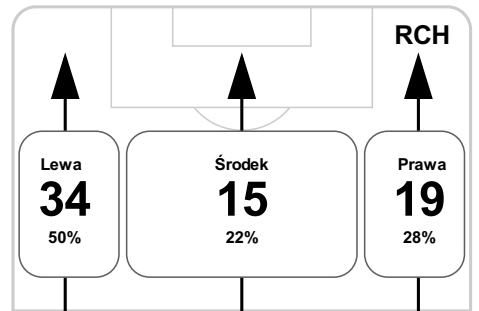

PC: Czas spędzony na boisku, G: Goł(e), Z: Piłki zagrane, S: Strzały, SC: Strzał(y) cel., P: Podania, UP: Udane podania, F: Popelnione faule, ŻK: Żółte kartki, CK: Czerwone kartki.

Linia czasu meczu

LPO 18:00 **RCH**
Skróty : G:Gol(e), B:Żółte kartki, SO:Czerwone kartki, S:Zmiana/y.

P 1

26' Józwiak **G**

P 2

S 57' Lipski na Bargiel

63' Józwiak **B**

77' Burić na Katorowski **S** 77' Lenartowski na Podgórski

81' Linetty **G** 81' Stepiński na Siedik

85' Caios **G**

86' Arajuuri na Willusz **S**

87' Kownacki na Kurbiel **S**

Średnia pozycja z piłką

Strefa strzałów

Balans ofensywny

Dośrodkowania z gry (celne %)

Posiadanie według kwadransów

	0'-15'	15'-30'	30'-45'	45'-60'	60'-75'	75'-90'
Lech Poznań	51%	38%	51%	51%	50%	63%
Ruch Chorzów	49%	62%	49%	49%	50%	37%

Długość dystrybucji

Kierunek gry

Piłki wygrane wg stref